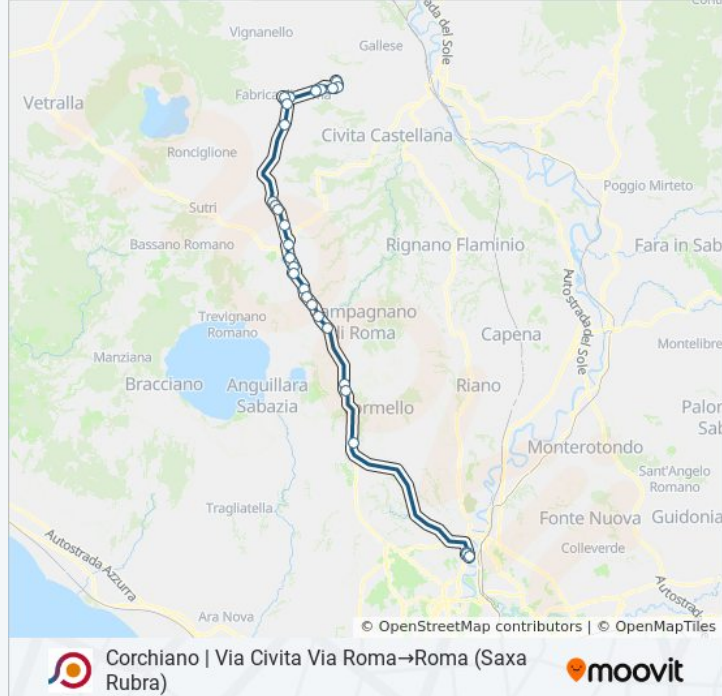

## Corchiano | Via Civita Via Roma→Roma (Saxa Rubra)

[Scarica L'App](#)

La linea bus COTRAL Corchiano | Via Civita Via Roma→Roma (Saxa Rubra) ha una destinazione. Durante la settimana è operativa:

(1) Corchiano | Via Civita Via Roma→Roma (Saxa Rubra): 05:50 - 15:20

Usa Moovit per trovare le fermate della linea bus COTRAL più vicine a te e scoprire quando passerà il prossimo mezzo della linea bus COTRAL

**Direzione: Corchiano | Via Civita Via Roma→Roma (Saxa Rubra)**

**Informazioni sulla linea bus COTRAL**

**Direzione:** Corchiano | Via Civita Via Roma→Roma (Saxa Rubra)

**Fermate:** 27

**Durata del tragitto:** 63 min

**La linea in sintesi:**

Nepi | Via Cassia (Settevene)

Campagnano | Via Cassia Via Sacrofanese

Campagnano | Via Cassia (Poggio Ellera)

Campagnano | Via Cassia Str. Campana

Formello | Via Cassia (Le Rughe)

Stazione Saxa Rubra

Quarto Peperino

Roma | Saxa Rubra

Orari, mappe e fermate della linea bus COTRAL disponibili in un PDF su [moovitapp.com](https://moovitapp.com). Usa [App Moovit](https://moovitapp.com) per ottenere tempi di attesa reali, orari di tutte le altre linee o indicazioni passo-passo per muoverti con i mezzi pubblici a Roma e Lazio.