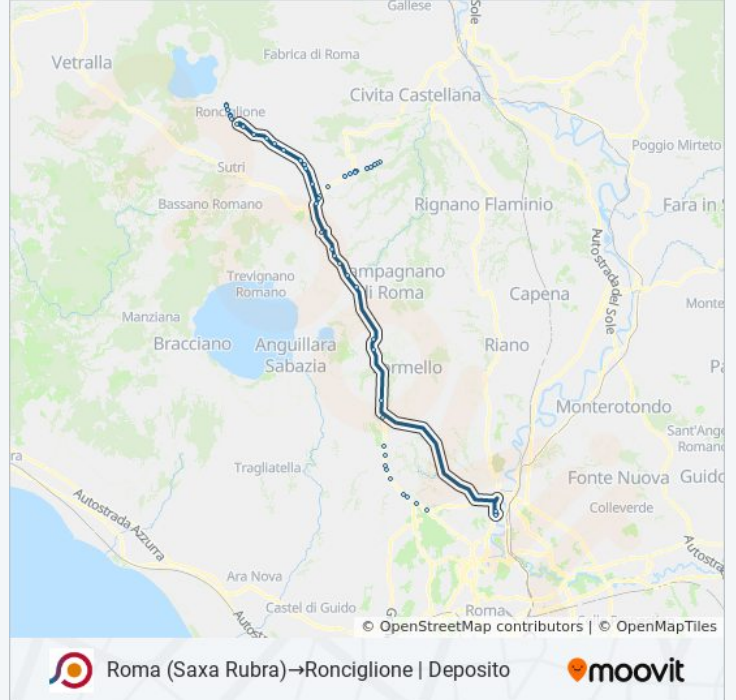

Ronciglione | Via Cimina Via Sant'Eusebio

Ronciglione | Deposito

Orari, mappe e fermate della linea bus COTRAL disponibili in un PDF su moovitapp.com. Usa [App Moovit](#) per ottenere tempi di attesa reali, orari di tutte le altre linee o indicazioni passo-passo per muoverti con i mezzi pubblici a Roma e Lazio.

[Scopri Moovit](#) • [Soluzioni MaaS](#) • [Paesi disponibili](#) • [Mooviter Community](#)

© 2024 Moovit - Tutti i diritti riservati

Controlla gli orari di arrivo in tempo reale