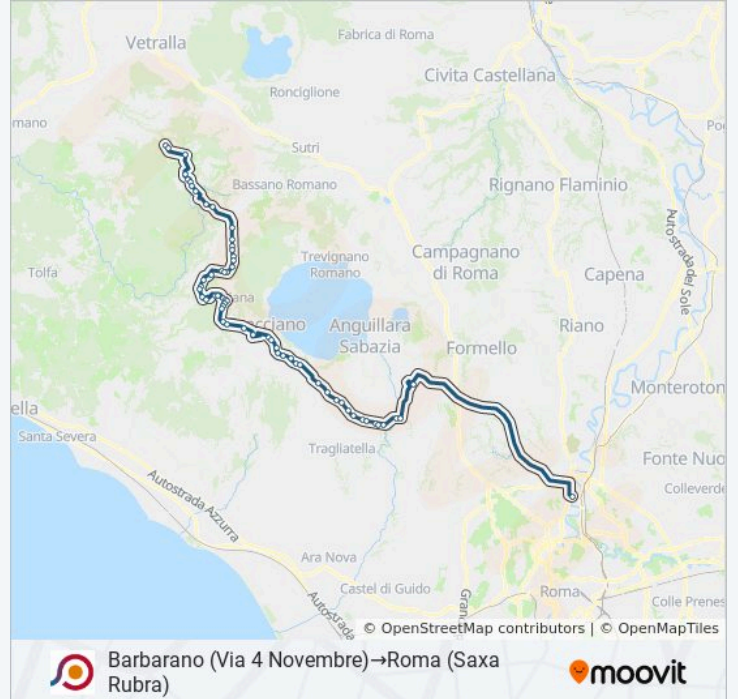

Bracciano | Via Flavia Via Claudia

V Claudia , Inc V S. Celso

Bracciano | Via Braccianese (Monte Franco)

Bracciano | Via Braccianese Via Fra Giovanni

Bracciano | Via Braccianese Via Pepe

Bracciano | Via Braccianese Via Bonifica

Bracciano | Vigna Di Valle FS

Anguillara | Via Braccianese Via Valle Fienata

Anguillara | Via Braccianese (Crocicchie)

Anguillara | Via Braccianese Via S. Stefano

Braccianese , Inc V Casale S. Angelo

Anguillara | Via Braccianese (Colle Sabazio)

Roma | Via Braccianese Via Villarbasse

Roma | Via Braccianese, 1093

Roma | Via Braccianese Via Bruino

Roma | Via Braccianese Via Tragliatella

Braccianense/Vallardi

Roma | Via Braccianese (Km.11)

Roma | Via Braccianese Via Anguillarese