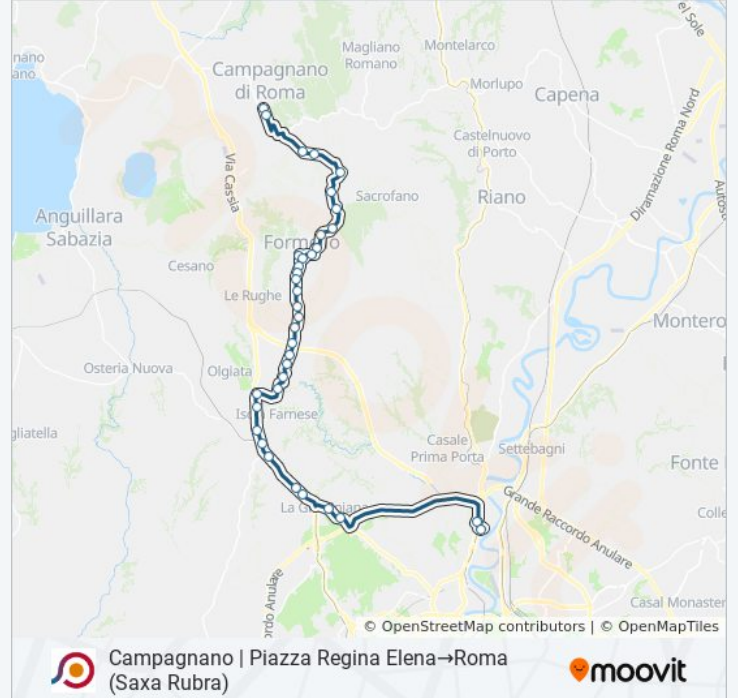

Roma | Via Formellese (Olgiata)

Cassia/Bragaglia

Cassia/Isola Farnese

Cassia/Ex Dazio

Stazione La Storta (FI3)

Cassia/R. Moretti

Cassia/Labranca

Cassia/Giustiniana

Cassia/Monte Peloso

Stazione Saxa Rubra

Quarto Peperino

Roma | Saxa Rubra

Orari, mappe e fermate della linea bus COTRAL disponibili in un PDF su [moovitapp.com](https://moovitapp.com). Usa [App Moovit](https://moovitapp.com) per ottenere tempi di attesa reali, orari di tutte le altre linee o indicazioni passo-passo per muoverti con i mezzi pubblici a Roma e Lazio.