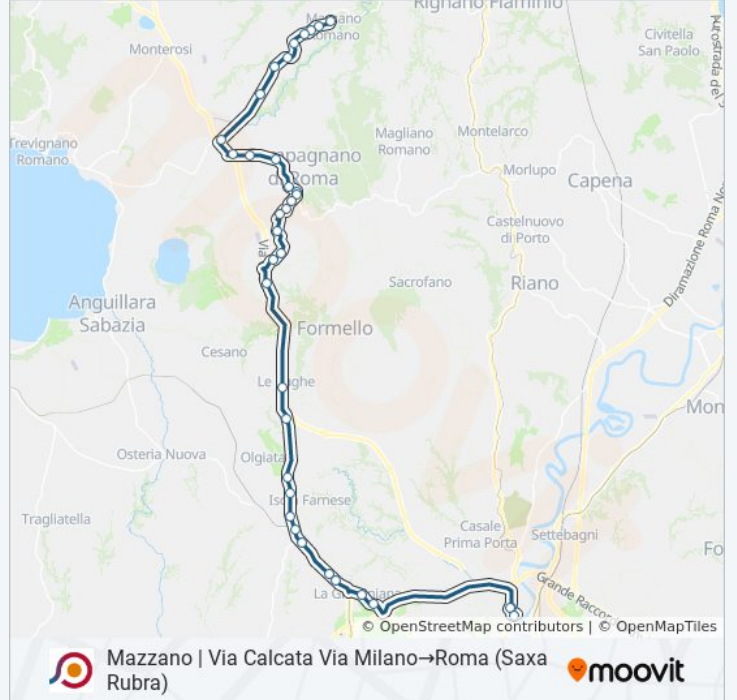

Mazzano | Via Calcata Via Milano→Roma (Saxa Rubra)

[Scarica L'App](#)

La linea bus COTRAL Mazzano | Via Calcata Via Milano→Roma (Saxa Rubra) ha una destinazione. Durante la settimana è operativa:

(1) Mazzano | Via Calcata Via Milano→Roma (Saxa Rubra): 19:40

Usa Moovit per trovare le fermate della linea bus COTRAL più vicine a te e scoprire quando passerà il prossimo mezzo della linea bus COTRAL

Direzione: Mazzano | Via Calcata Via Milano→Roma (Saxa Rubra)

Orari della linea bus COTRAL

Orari di partenza verso Mazzano | Via Calcata Via Milano→Roma (Saxa Rubra):

lunedì	19:40
martedì	19:40
mercoledì	19:40
giovedì	19:40
venerdì	19:40
sabato	19:40
domenica	Non in Servizio

Informazioni sulla linea bus COTRAL

Direzione: Mazzano | Via Calcata Via Milano→Roma (Saxa Rubra)

Fermate: 16

Durata del tragitto: 45 min

La linea in sintesi:

Orari, mappe e fermate della linea bus COTRAL disponibili in un PDF su moovitapp.com. Usa [App Moovit](#) per ottenere tempi di attesa reali, orari di tutte le altre linee o indicazioni passo-passo per muoverti con i mezzi pubblici a Roma e Lazio.