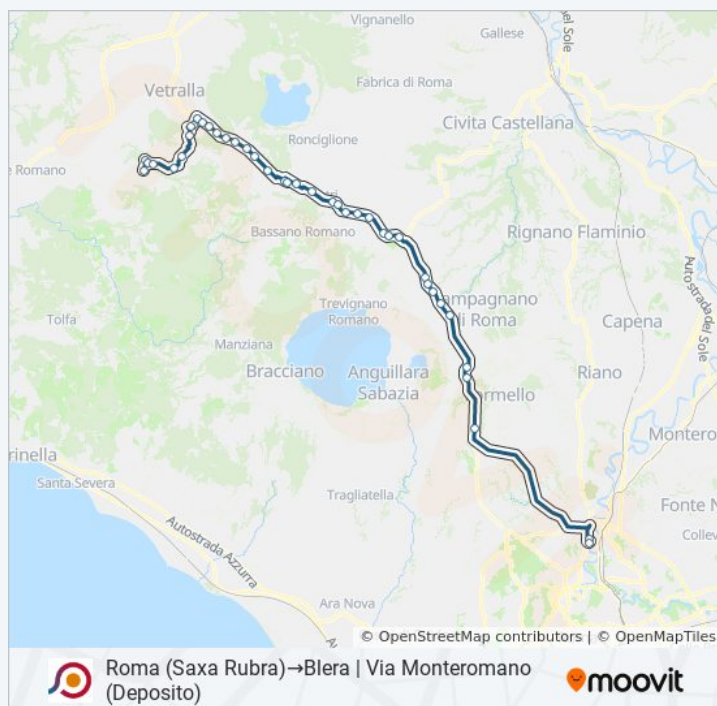

Capranica | Viale Nardini Via De Gasperi

Capranica | Via Cassia Viale Vigne

Capranica | Via Cassia Via Trinità

Capranica | Via Cassia Via Braccianese

Capranica | Campo Spinella

Orari della linea bus COTRAL

Orari di partenza verso Roma (Saxa Rubra)→Blera | Via Monteromano (Deposito):

lunedì	05:40
martedì	05:40
mercoledì	05:40
giovedì	Non in Servizio
venerdì	Non in Servizio
sabato	Non in Servizio
domenica	Non in Servizio

Informazioni sulla linea bus COTRAL

Direzione: Roma (Saxa Rubra)→Blera | Via Monteromano (Deposito)

Fermate: 39

Durata del tragitto: 70 min

La linea in sintesi:

Vetralla | Via Cassia (Km 62)

Vetralla | Campetta