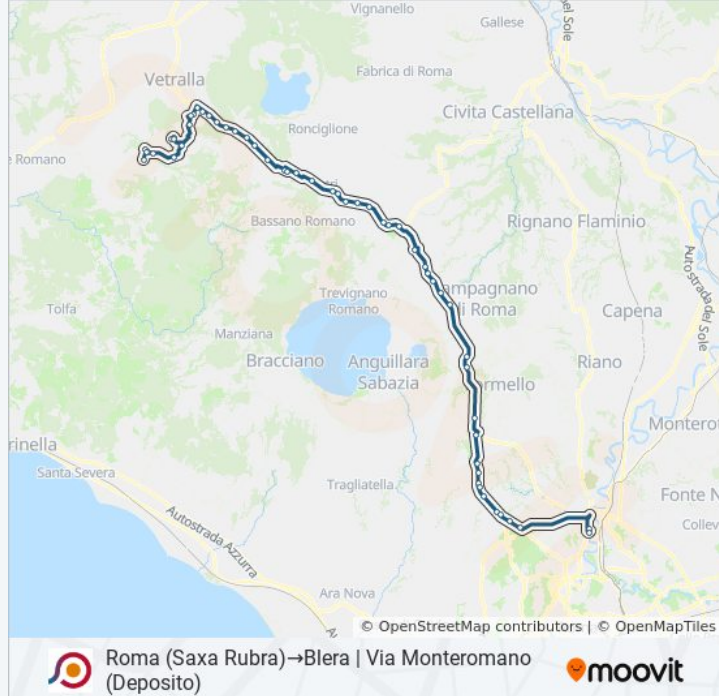

Usa Moovit per trovare le fermate della linea bus COTRAL più vicine a te e scoprire quando passerà il prossimo mezzo della linea bus COTRAL

Direzione: Roma (Saxa Rubra)→Blera | Via Monteromano (Deposito)

Vetralla | Via Blera Str. Corneto

Vetralla | Via Blera Via Crocetta

Vetralla | Pietrara

Villa S. Giovanni | Via Principe Umberto

Villa S. Giovanni | Piazza Savoia

Villa S. Giovanni | Via Principe Umberto

Vetralla | Le Cesi

Blera | Via Blerana Via S. Giuliano

Blera | Via Umberto I Via Belardinelli

Blera | Via Umberto I Via Bainsizza

Blera | Puntoni

Blera | Piazza Giovanni XXIII

Blera | Via Monteromano (Deposito)

Direzione: Roma (Saxa Rubra)→Blera | Via Monteromano (Deposito)