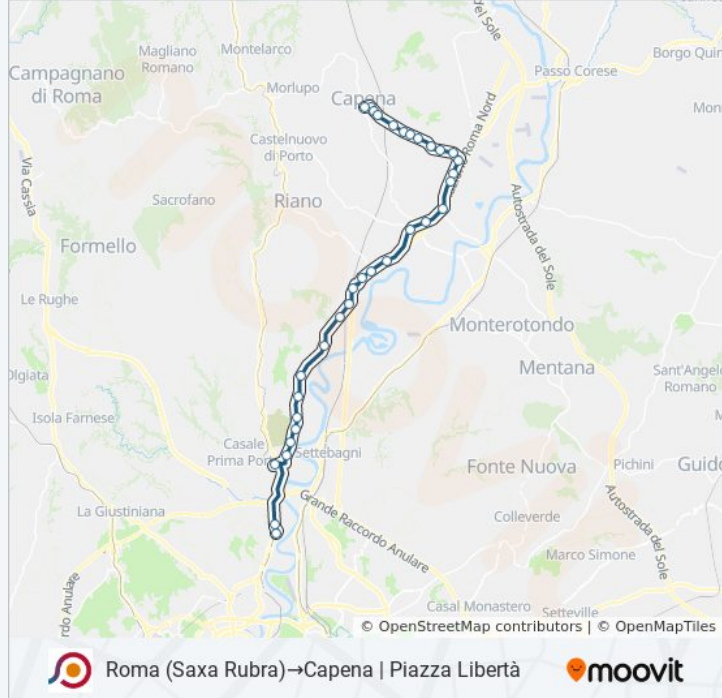

**Informazioni sulla linea bus COTRAL**

**Direzione:** Roma (Saxa Rubra)→Capena | Piazza Libertà

**Fermate:** 33

**Durata del tragitto:** 40 min

**La linea in sintesi:**

Capena | Via Tiberina (Ponte Storto)

Capena | Via Tiberina (S.Ta Marta)

Capena | Via Tiberina (Zona Industriale)

Capena | Via Provinciale (Scoranello)

Capena | Via Provinciale Via Pioppi

Capena | Via Provinciale Via Maleranca

Capena | Via Provinciale (Mola Saracena)

Capena | Via Provinciale Via Ciclisti

Capena | Via Provinciale Via Cese

Capena | Via Provinciale Via Monte Mole

Capena | Via Provinciale Via S. Marco

Capena | Via Provinciale Via Mattatoio

Capena | Via Provinciale Via Piane

Capena | Piazza Libertà

Orari, mappe e fermate della linea bus COTRAL disponibili in un PDF su [moovitapp.com](https://moovitapp.com). Usa [App Moovit](#) per ottenere tempi di attesa reali, orari di tutte le altre linee o indicazioni passo-passo per muoverti con i mezzi pubblici a Roma e Lazio.