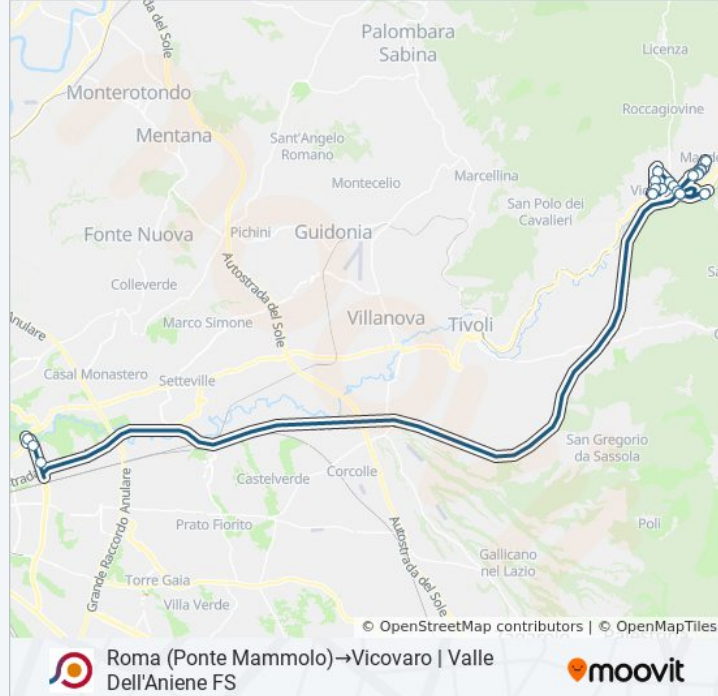

Usa Moovit per trovare le fermate della linea bus COTRAL più vicine a te e scoprire quando passerà il prossimo mezzo della linea bus COTRAL

**Direzione: Roma (Ponte Mammolo)→Vicovaro | Valle Dell'Aniene FS**

24 fermate

[VISUALIZZA GLI ORARI DELLA LINEA](#)

Roma (Ponte Mammolo)  
Togliatti/Alberini  
Togliatti/D'Onofrio  
Vicovaro | Valle Dell'Aniene FS  
Vicovaro | Valle Dell'Aniene FS  
Vicovaro | Via Tiburtina Via Meucci  
Vicovaro | Via Tiburtina Via Mazzini  
Vicovaro | Via Santa Maria  
Vicovaro | Via San Vito Via Don Francorsi  
Vicovaro | Via Colle Rosso Via San Vito  
Vicovaro | Via Colle Rosso, 1  
Vicovaro | Via Colle Rosso Via Licinese  
Vicovaro | Via Licinese Via Tiburtina  
Vicovaro | Via Tiburtina Via Meucci  
Vicovaro | Via San Cosimato Via Tiburtina  
Mandela | Via San Cosimato Via Colle Cappellino  
Mandela | Via San Cosimato, 27  
Mandela | Via San Cosimato Via Vignette  
Mandela | Largo Pullarà

### Informazioni sulla linea bus COTRAL

**Direzione:** Roma (Ponte Mammolo)→Vicovaro | Valle Dell'Aniene FS

**Fermate:** 24

**Durata del tragitto:** 75 min

**La linea in sintesi:**

Mandela | Via San Cosimato Via Vignette

Mandela | Via San Cosimato, 27

Mandela | Via San Cosimato Via Colle Cappellino

Vicovaro | Via San Cosimato Via Tiburtina

Vicovaro | Valle Dell'Aniene FS

Orari, mappe e fermate della linea bus COTRAL disponibili in un PDF su [moovitapp.com](https://moovitapp.com). Usa [App Moovit](#) per ottenere tempi di attesa reali, orari di tutte le altre linee o indicazioni passo-passo per muoverti con i mezzi pubblici a Roma e Lazio.