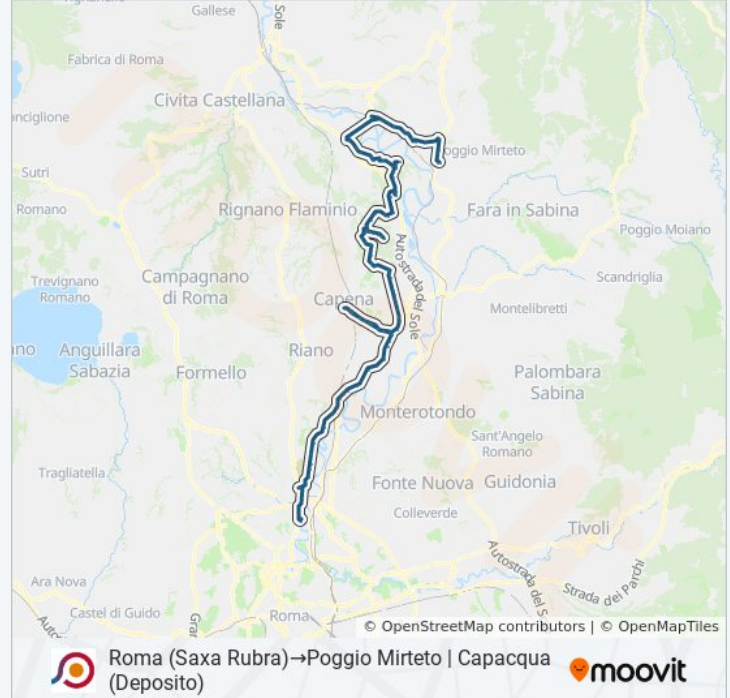

Capena | Via Provinciale (Scoranello)

Capena | Via Tiberina (Zona Industriale)

Capena | Via Tiberina (Scorano)

Capena | Via Tiberina (Scavi Feronia)

Fiano | Via Tiberina (Zona Industriale)

Fiano | Via Tiberina Via Pescara

Fiano | Via Tiberina Via Torino

Fiano | Via Tiberina Via Genova

Fiano | Via Tiberina Via Firenze

Fiano | Via Tiberina Via Venezia

Fiano | Via Tiberina Via Sport

Fiano | Via Tiberina Via Belvedere

Fiano R. (Via A. Moro)

Fiano R. (Via Giustiniani /S. Stefano)

Fiano | Via Civitellese Via Monte Severino

Fiano | Via Civitellese Via Guance Rosse

Civitella S. P. | Valle Puzzo

Civitella S. P. | Fiorano

Civitella S. P. | Via Civitellese Via Monte Marino

Civitella S. P. | Miciano

Civitella S. P. | Santa Lucia

Civitella S. P. | Castagnano

Civitellese , Bv Civitella S. Paolo

Civitella S. Paolo , Loc. Valle

Civitella S. Paolo , Loc. Stazzano

Civitella S. Paolo , V.le Umberto