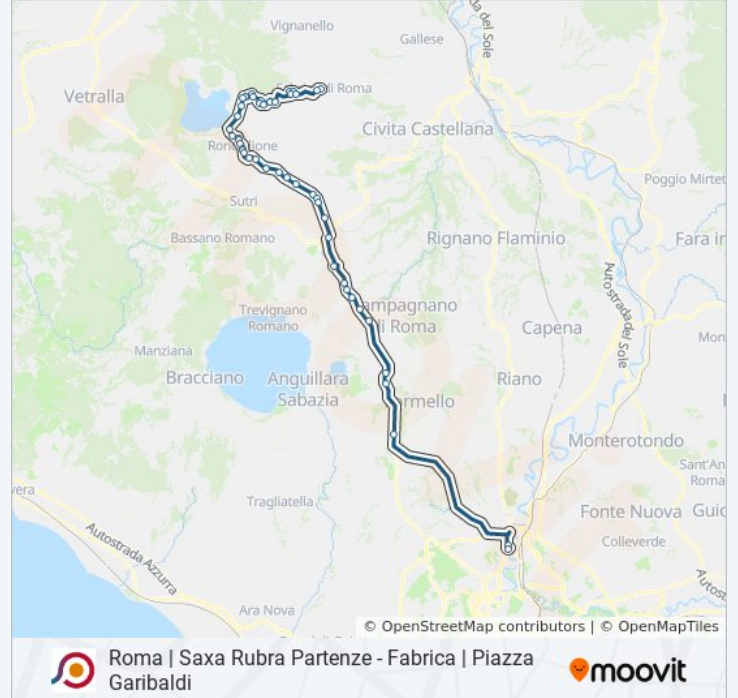

Roma | Saxa Rubra Partenze - Fabrica | Piazza Garibaldi

Scarica L'App

La linea bus COTRAL Roma | Saxa Rubra Partenze - Fabrica | Piazza Garibaldi ha una destinazione. Durante la settimana è operativa:

(1) Roma (Saxa Rubra)→Fabrica | Piazza Garibaldi: 11:50

Ronciglione | Via Cimina Via Cartiere

Ronciglione | Via Padre Mariano Da Torino

Ronciglione | Rio Vicano

Caprarola | Via Cimina (Km 18)

Caprarola | Via Cimina (Km 17)

Caprarola | Via Cimina (San Rocco)

Caprarola | Viale Cerri (San Rocco)

Caprarola | Via Caprolatta Via S. Rocco

Caprarola | Via Caprolatta Via Scriattoli

Caprarola | Via Caprolatta Viale R. Margherita

Caprarola | Magliano

Caprarola | Paradisa

Caprarola | Piazza Martiri Della Libertà

Caprarola | Cucciale

Carbognano | Via Piane Via 28 Ottobre

Carbognano | Piazza Roma

Carbognano | Via Fabrica Via S. Anna

Carbognano | Via Fabrica Via Vallerano

Fabrica | Via Carbognano Via Salvani

Fabrica | Piazza Garibaldi