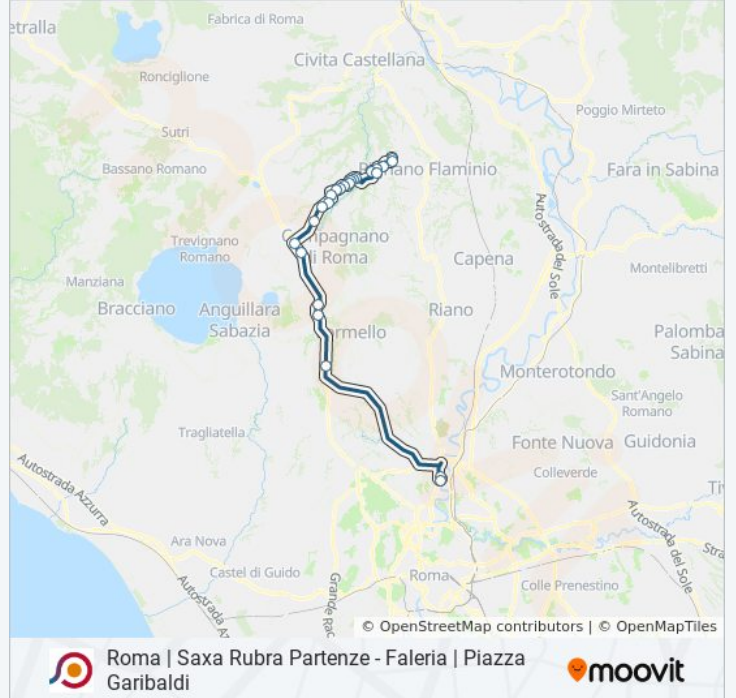

Roma | Saxa Rubra Partenze - Faleria | Piazza Garibaldi

Scarica L'App

La linea bus COTRAL Roma | Saxa Rubra Partenze - Faleria | Piazza Garibaldi ha una destinazione. Durante la settimana è operativa:

(1) Roma (Saxa Rubra)→Faleria | Piazza Garibaldi: 15:25

Usa Moovit per trovare le fermate della linea bus COTRAL più vicine a te e scoprire quando passerà il prossimo mezzo della linea bus COTRAL

**Direzione: Roma (Saxa Rubra)→Faleria | Piazza Garibaldi**

25 fermate

### Informazioni sulla linea bus COTRAL

**Direzione:** Roma (Saxa Rubra)→Faleria | Piazza Garibaldi

**Fermate:** 25

**Durata del tragitto:** 60 min

**La linea in sintesi:**

Calcata | Via Circonvallazione Via Mandolina

Calcata | Via Mameli

Calcata | Via Ferrauti

Faleria | Banditaccia

Faleria | Via Calcata Via De Gasperi

Faleria | Piazza Garibaldi

Orari, mappe e fermate della linea bus COTRAL disponibili in un PDF su [moovitapp.com](https://moovitapp.com). Usa [App Moovit](#) per ottenere tempi di attesa reali, orari di tutte le altre linee o indicazioni passo-passo per muoverti con i mezzi pubblici a Roma e Lazio.