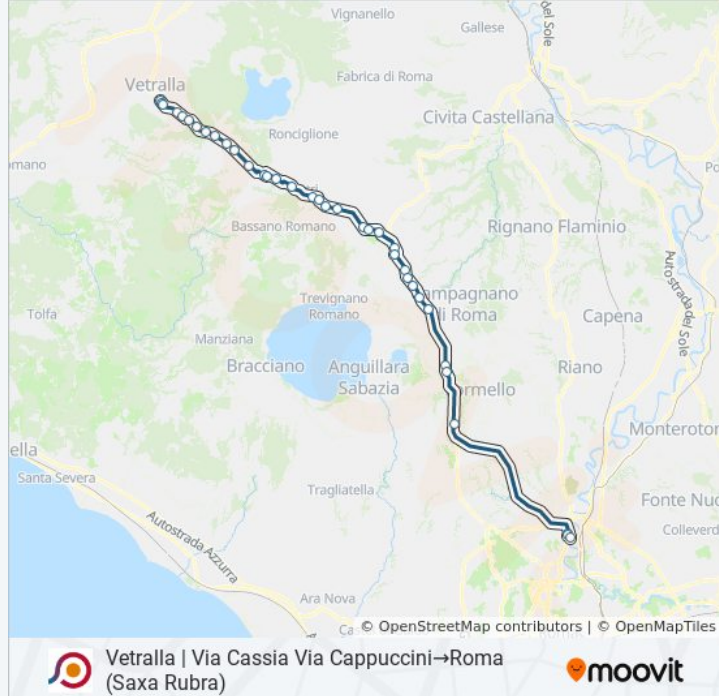

## Vetralla | Via Cassia Via Cappuccini→Roma (Saxa Rubra)

Scarica L'App

La linea bus COTRAL Vetralla | Via Cassia Via Cappuccini→Roma (Saxa Rubra) ha una destinazione. Durante la settimana è operativa:

(1) Vetralla | Via Cassia Via Cappuccini→Roma (Saxa Rubra): 15:00

Usa Moovit per trovare le fermate della linea bus COTRAL più vicine a te e scoprire quando passerà il prossimo mezzo della linea bus COTRAL

**Direzione: Vetralla | Via Cassia Via Cappuccini→Roma (Saxa Rubra)**

Campagnano | Via Cassia (Poggio Ellera)

Campagnano | Via Cassia Str. Campana

Formello | Via Cassia (Le Rughe)

Stazione Saxa Rubra

Quarto Peperino

Roma | Saxa Rubra

Orari, mappe e fermate della linea bus COTRAL disponibili in un PDF su [moovitapp.com](https://moovitapp.com). Usa [App Moovit](https://moovitapp.com) per ottenere tempi di attesa reali, orari di tutte le altre linee o indicazioni passo-passo per muoverti con i mezzi pubblici a Roma e Lazio.