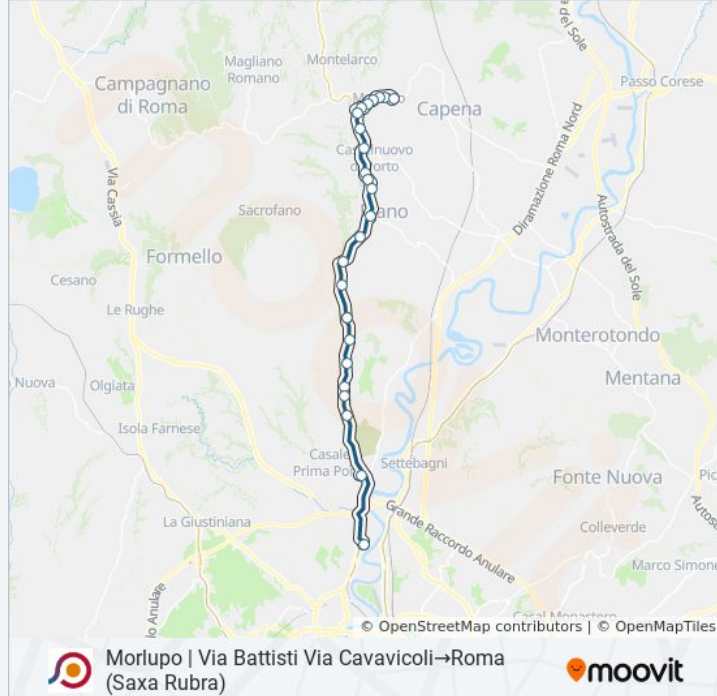

## Morlupo | Via Battisti Via Cavavicoli→Roma (Saxa Rubra)

[Scarica L'App](#)

La linea bus COTRAL Morlupo | Via Battisti Via Cavavicoli→Roma (Saxa Rubra) ha una destinazione. Durante la settimana è operativa:

### Direzione: Morlupo | Via Battisti Via Cavavicoli→Roma (Saxa Rubra)

24 fermate

[VISUALIZZA GLI ORARI DELLA LINEA](#)

Morlupo | Via Battisti Via Cavavicoli  
Morlupo | Via Cavavicoli Via Natta  
Morlupo | Largo Monte Grugnanello  
Morlupo | Via Roncacci Via Gramsci  
Morlupo | Via S. Michele Via Buozzi  
Morlupo | Via S. Michele Via Di Vittorio  
Morlupo | Stazione  
Morlupo | Via Flaminia (Valle La Posta)  
Castelnuovo Porto | Stazione  
Castelnuovo Porto | Via Flaminia Via Monte D'Arca  
Castelnuovo Porto | Via Flaminia Via Olivi  
Castelnuovo Porto | Monte Cardeto  
Riano | Via Flaminia (Stazione)  
Riano | Via Flaminia Via Codette  
Riano | Via Flaminia Via Colle Rose  
Roma | Via Flaminia (Quarticciolo)  
Roma | Via Flaminia (Malborghetto)  
Roma | Via Flaminia (Malborghetto)

### Informazioni sulla linea bus COTRAL

**Direzione:** Morlupo | Via Battisti Via Cavavicoli→Roma (Saxa Rubra)

**Fermate:** 24

**Durata del tragitto:** 45 min

**La linea in sintesi:**

Roma | Stazione Sacrofano

Roma | Via Flaminia, 1850-1860

Roma | Via Flaminia Via Cornalba

Roma | Via Flaminia Via Vignanello

Piazza Saxa Rubra

Roma | Saxa Rubra

Orari, mappe e fermate della linea bus COTRAL disponibili in un PDF su [moovitapp.com](https://moovitapp.com). Usa [App Moovit](#) per ottenere tempi di attesa reali, orari di tutte le altre linee o indicazioni passo-passo per muoverti con i mezzi pubblici a Roma e Lazio.