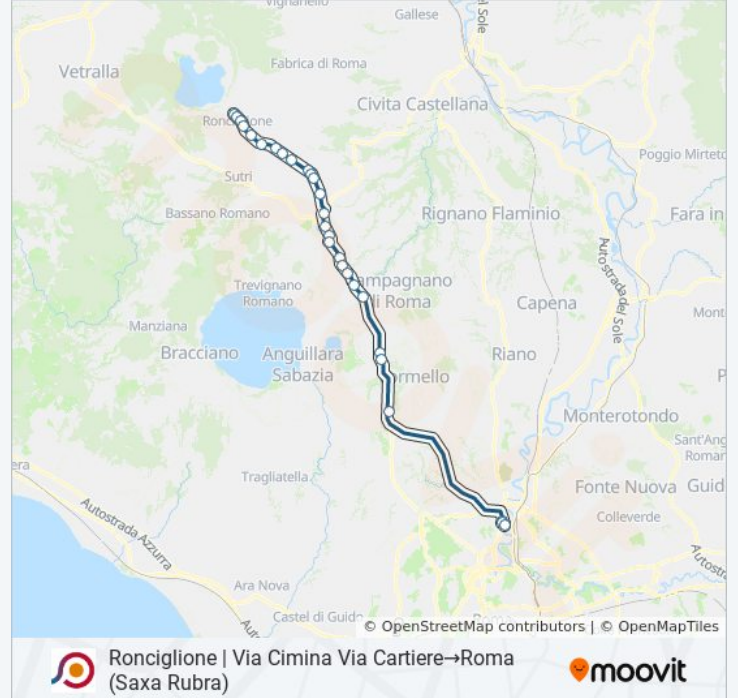

Ronciglione | Via Cimina Via Cartiere→Roma (Saxa Rubra)

Scarica L'App

La linea bus COTRAL Ronciglione | Via Cimina Via Cartiere→Roma (Saxa Rubra) ha una destinazione. Durante la settimana è operativa:

(1) Ronciglione | Via Cimina Via Cartiere→Roma (Saxa Rubra): 05:55 - 07:30

Usa Moovit per trovare le fermate della linea bus COTRAL più vicine a te e scoprire quando passerà il prossimo mezzo della linea bus COTRAL

Direzione: Ronciglione | Via Cimina Via Cartiere→Roma (Saxa Rubra)

Informazioni sulla linea bus COTRAL

Direzione: Ronciglione | Via Cimina Via Cartiere→Roma (Saxa Rubra)

Fermate: 30

Durata del tragitto: 60 min

La linea in sintesi:

Monterosi | Piazzale Varisco

Nepi | Vigne Nuove

Stazione Saxa Rubra

Quarto Peperino

Roma | Saxa Rubra

Orari, mappe e fermate della linea bus COTRAL disponibili in un PDF su moovitapp.com. Usa [App Moovit](https://moovitapp.com) per ottenere tempi di attesa reali, orari di tutte le altre linee o indicazioni passo-passo per muoverti con i mezzi pubblici a Roma e Lazio.