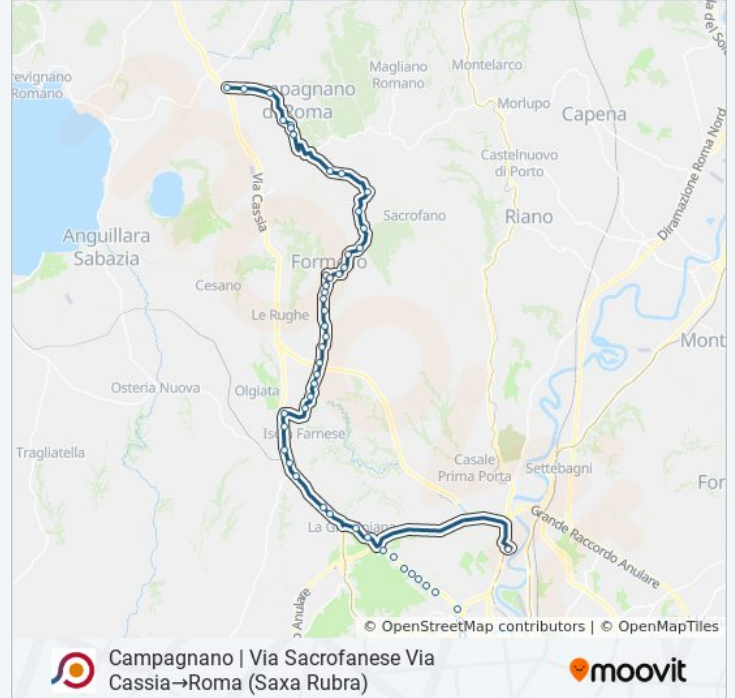

Formello | Piazza Della Repubblica

Formello | Via Roma Via Reg. Margherita

Formello | Via Formellese Via Praticello

Formello | Via Formellese Via Cornazzano

Formello | Via Formellese Via Nocette

Formello | Via Formellese Via Selviata

Formello | Via Formellese Via Macere

Formello | Via Formellese Via Monte Lavatore

Formello | Via Formellese Via Cassia Bis

Formello | Via Formellese Via Prato Corte

Roma | Via Formellese, 241

Roma | Via Formellese, 201

Roma | Via Formellese Vico Formellese

Roma | Via Formellese (Olgiata)

Cassia/Bragaglia

Cassia/Isola Farnese

Cassia/Ex Dazio

Stazione La Storta (FI3)

Cassia/R. Moretti

Cassia/Labranca

Cassia/Giustiniana

Cassia/Monte Peloso

Stazione Saxa Rubra

Quarto Peperino

Roma | Saxa Rubra

Orari, mappe e fermate della linea bus COTRAL disponibili in un PDF su moovitapp.com. Usa [App Moovit](https://moovitapp.com) per ottenere tempi di attesa reali, orari di tutte le altre linee o indicazioni passo-passo per muoverti con i mezzi pubblici a Roma e Lazio.

[Scopri Moovit](#) • [Soluzioni MaaS](#) • [Paesi disponibili](#) • [Mooviter Community](#)

© 2024 Moovit - Tutti i diritti riservati

Controlla gli orari di arrivo in tempo reale