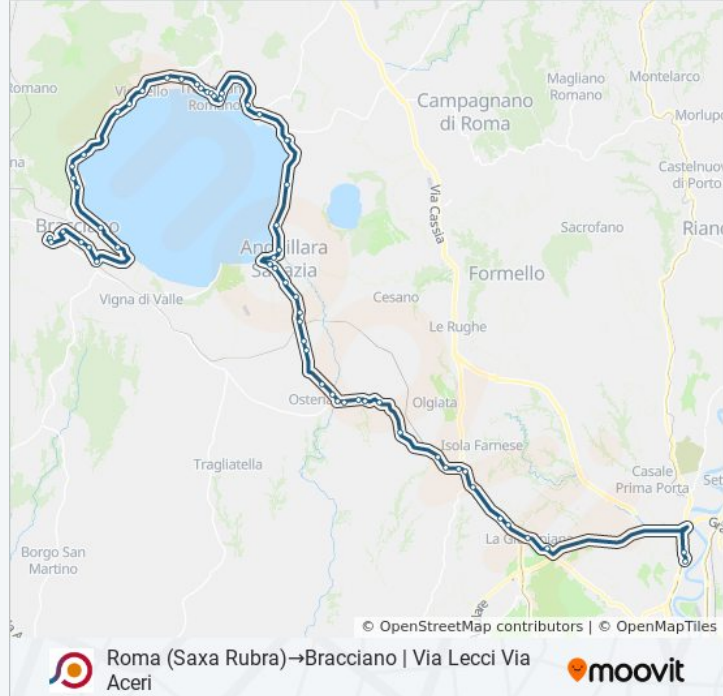

Anguillara | Via Anguillarese Via Campo Rose

Anguillara Staz. FS

Anguillara | Via Anguillarese Via Res. Claudia

Anguillara | Via Anguillarese Via Marx

Anguillara | Via Anguillarese Via 24 Maggio

Anguillara | Via Anguillarese Via Rossa

Anguillara | Via Romana Via Mola Vecchia

Anguillara | Via Trevignanese Via Borricella

Anguillara | Via Trevignanese Via Acquedotto

Anguillara | Via Trevignanese Via Sasso

Anguillara | Polline

Trevignano | Via Trevignanese (Concarella)

Trevignano | Via Settevene Palo (La Vaccheria)

Trevignano | Via Settevene Palo (Grotta Pianoro)

Trevignano | Via Settevene Est (Poggio Ginestre)

Trevignano | Viale Garibaldi Via Rocca

Trevignano | Viale Garibaldi Via Umberto I

Trevignano | Piazza V. Emanuele III

Trevignano | Via 4 Novembre Via Scalette

Trevignano | Via Mosca Via S. Filippo

Trevignano | Via Mosca Via Asinelli

Trevignano | Via Mosca Via Vigna Rosa

Trevignano | Via Settevene Ovest Via Sutri

Trevignano | Via Settevene Ovest Via Bassano

Bracciano | Via Settevene Palo (Bagni Vicarello)

Bracciano | Via Settevene Palo (Vicarello)

Bracciano | Via Settevene Palo (Vigna Grande)

Bracciano | Via Settevene Palo, 41

Bracciano | Via Settevene Palo (San Liberato)

Bracciano | Via Settevene Palo Via Pantani

Bracciano | Via Settevene Palo (Rosario)

Circumlacuale/Porticciolo

Bracciano | Via Circumlacuale Via Quarto Lago