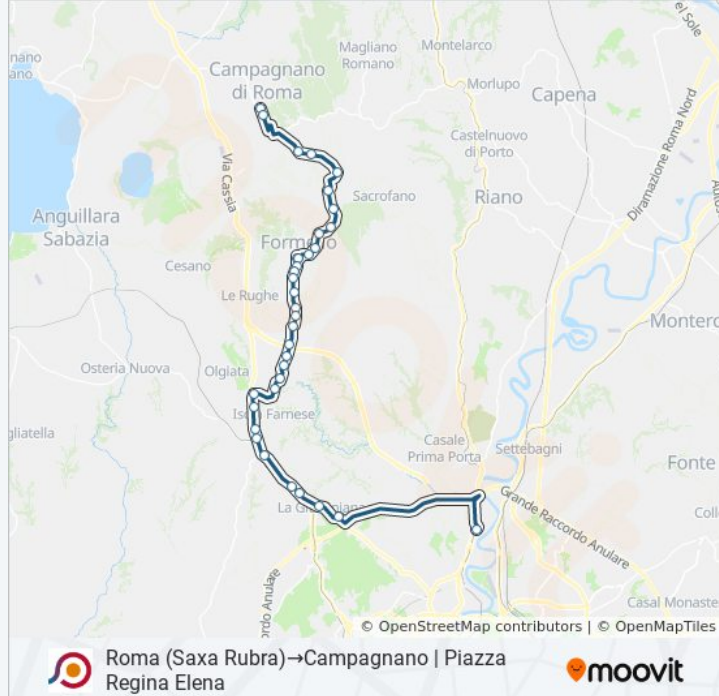

Formello | Corso Umberto I

Formello | Via Sauro

Formello | Via Formellese Via Biscio

Formello | Via Formellese Via Castelli

Formello | Via Formellese Via Monte Statua

Formello | Via Formellese Via Selva

Sacrofano | Via Formellese (Monte Quadraro)

Sacrofano | Via Formellese Via Sacrofanese

Campagnano | Via Sacrofanese Str. Cavalieri

Campagnano | Via Sacrofanese Str. Cavalieri

Campagnano | Via Sacrofanese Str. Macchiano

Campagnano (Via S. Sebastiano /Cappuccini)

Campagnano | Piazza Regina Elena

**Direzione: Roma (Saxa Rubra)→Campagnano |  
Piazza Regina Elena**

26 fermate

[VISUALIZZA GLI ORARI DELLA LINEA](#)

Roma | Saxa Rubra

Flaminia/Staz. Saxa Rubra