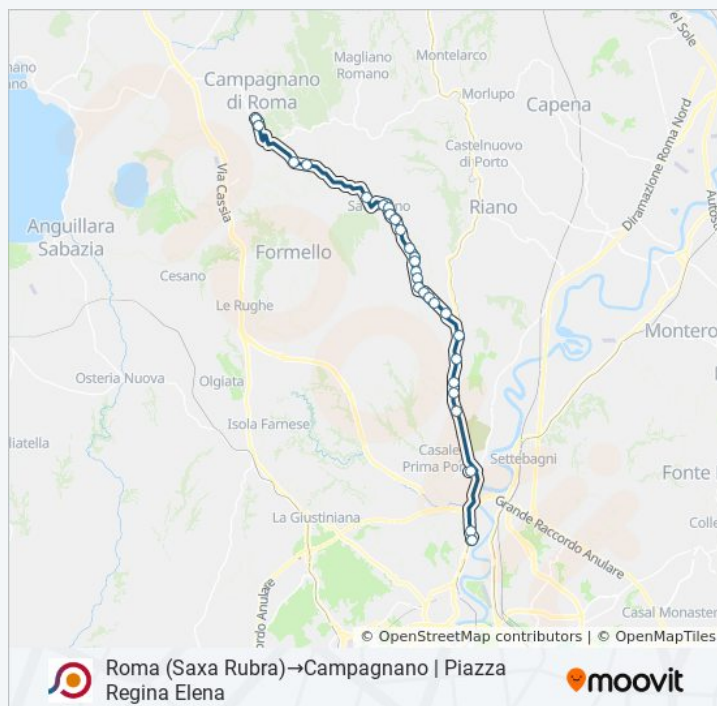

Campagnano | Via Sacrofanese Str. Cavalieri

Campagnano | Via Sacrofanese Str. Macchiano

Campagnano (Via S. Sebastiano /Cappuccini)

Campagnano | Piazza Regina Elena

venerdi

08:30

sabato

Non in Servizio

### Informazioni sulla linea bus COTRAL

**Direzione:** Roma (Saxa Rubra)→Campagnano | Piazza Regina Elena

**Fermate:** 26

**Durata del tragitto:** 45 min

**La linea in sintesi:**

Orari, mappe e fermate della linea bus COTRAL disponibili in un PDF su [moovitapp.com](https://moovitapp.com). Usa [App Moovit](#) per ottenere tempi di attesa reali, orari di tutte le altre linee o indicazioni passo-passo per muoverti con i mezzi pubblici a Roma e Lazio.