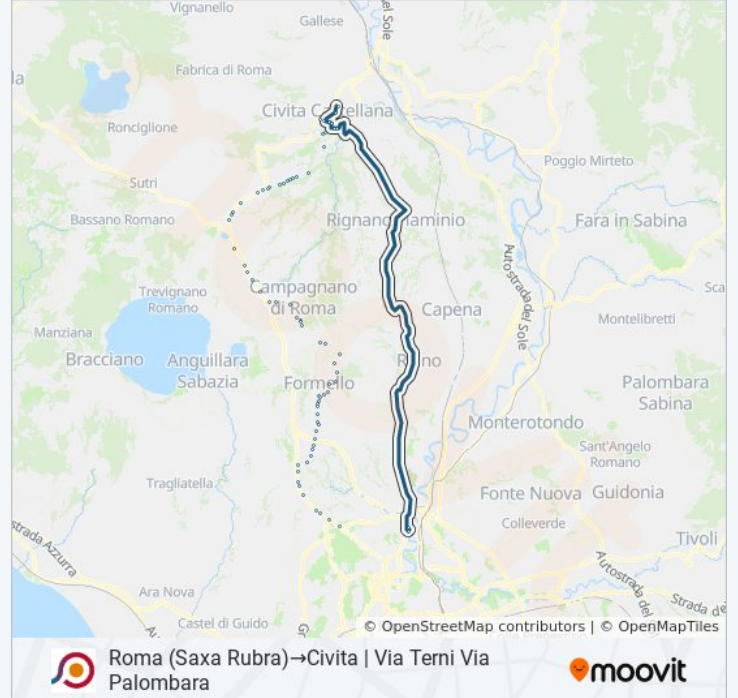

Rignano | Via Flaminia (Valle Spadona)

Rignano | Via Flaminia (Montelarco)

Rignano | Via Flaminia (Morolo)

Rignano | Via Flaminia (Monte Cerasa)

Rignano | Via Flaminia Via Colonnelle

Rignano | Via Flaminia Via Vallelunga

Rignano | Via Flaminia Via Alfieri

Rignano | Via Flaminia Via Fazio

Rignano | Via Flaminia Via Carducci

Rignano | Via Flaminia (Vallerano)

Sant'Oreste | Stazione FS

Sant'Oreste | Murella

Sant'Oreste | Petrolio

Sant'Oreste | Pantano

Sant'Oreste | Follonica

Sant'Oreste | Ponticello

Sant'Oreste | Cerqueto

Sant'Oreste | Piazza Italia

Sant'Oreste | Via Salara

Sant'Oreste | Piazza Italia

Sant'Oreste | Cerqueto

Sant'Oreste | Ponticello

Sant'Oreste | Follonica

Sant'Oreste | Pantano

Sant'Oreste | Petrolio

Sant'Oreste | Murella

Faleria | Via Flaminia (S. M. Grazie)

Faleria | Via Flaminia (Km 44)

Faleria | Via Flaminia (Km 45)

Civita | Pian Paradiso

Civita | Sant'Agata

Civita | Ponzano

Civita | Ospedale