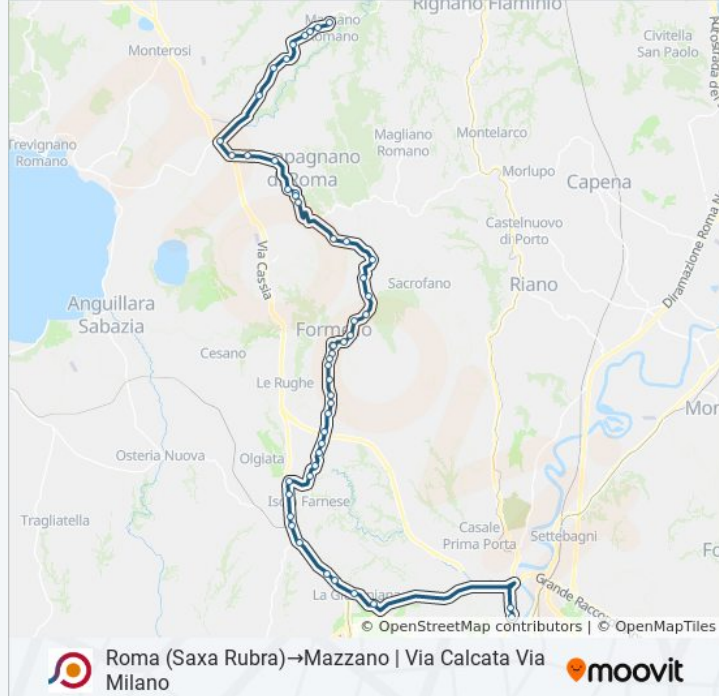

Roma (Saxa Rubra)→Mazzano | Via Calcata Via Milano

Scarica L'App

La linea bus COTRAL Roma (Saxa Rubra)→Mazzano | Via Calcata Via Milano ha una destinazione. Durante la settimana è operativa:

(1) Roma (Saxa Rubra)→Mazzano | Via Calcata Via Milano: 07:50 - 18:55

Usa Moovit per trovare le fermate della linea bus COTRAL più vicine a te e scoprire quando passerà il prossimo mezzo della linea bus COTRAL

Direzione: Roma (Saxa Rubra)→Mazzano | Via Calcata Via Milano

Mazzano | Via Romana Str. Font. Salsa

Mazzano | Via Romana Str. Monte S. Pietro

Mazzano | Via Romana Str. Valle Abate

Mazzano | Via Romana Str. Fantauzzo

Mazzano | Via Romana Str. Maglianella

Mazzano | Via Calcata Via Milano