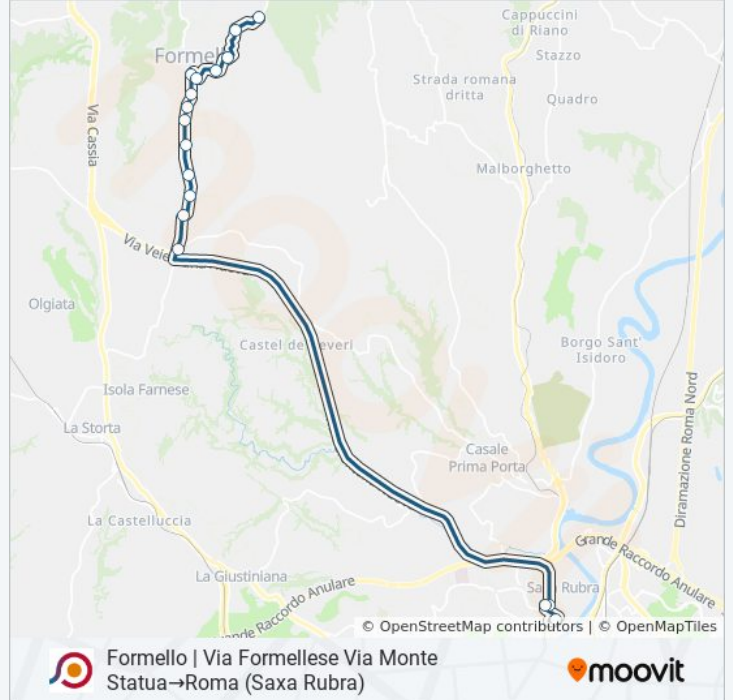

## Formello | Via Formellese Via Monte Statua→Roma (Saxa Rubra)

[Scarica L'App](#)

La linea bus COTRAL Formello | Via Formellese Via Monte Statua→Roma (Saxa Rubra) ha una destinazione. Durante la settimana è operativa:

Formello | Via Formellese Via Biscio

Formello | Via Sauro

Formello | Corso Umberto I

Formello | Piazza Della Repubblica

Formello | Via Roma Via Reg. Margherita

Formello | Via Formellese Via Praticello

Formello | Via Formellese Via Cornazzano

### Orari della linea bus COTRAL

Orari di partenza verso Formello | Via Formellese Via Monte Statua→Roma (Saxa Rubra):

lunedì	06:50 - 15:40
martedì	06:50 - 15:40
mercoledì	06:50 - 15:40
giovedì	06:50
venerdì	06:50
sabato	06:50
domenica	Non in Servizio

### Informazioni sulla linea bus COTRAL

**Direzione:** Formello | Via Formellese Via Monte Statua→Roma (Saxa Rubra)

**Fermate:** 17

**Durata del tragitto:** 50 min

**La linea in sintesi:**

Orari, mappe e fermate della linea bus COTRAL disponibili in un PDF su [moovitapp.com](https://moovitapp.com). Usa [App Moovit](#) per ottenere tempi di attesa reali, orari di tutte le altre linee o indicazioni passo-passo per muoverti con i mezzi pubblici a Roma e Lazio.