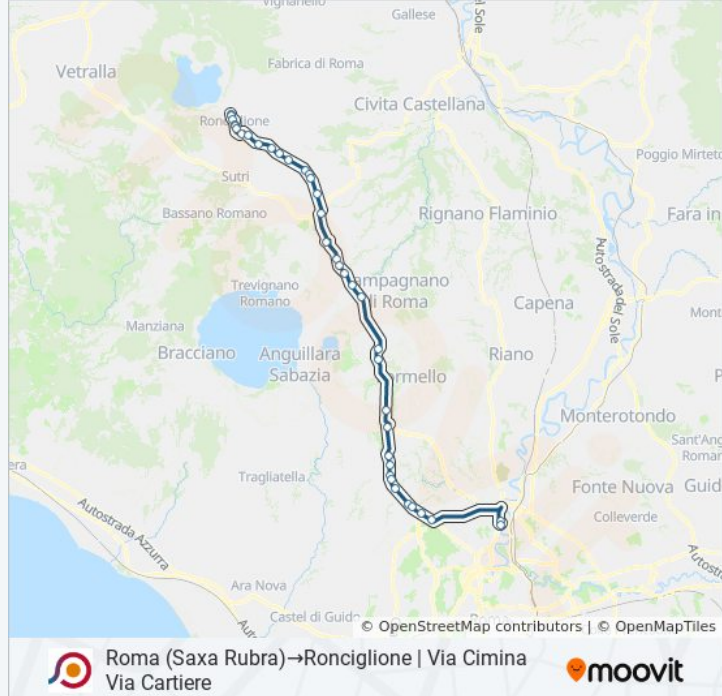

Roma (Saxa Rubra)→Ronciglione | Via Cimina Via Cartiere

Scarica L'App

La linea bus COTRAL Roma (Saxa Rubra)→Ronciglione | Via Cimina Via Cartiere ha una destinazione. Durante la settimana è operativa:

(1) Roma (Saxa Rubra)→Ronciglione | Via Cimina Via Cartiere: 07:00

Usa Moovit per trovare le fermate della linea bus COTRAL più vicine a te e scoprire quando passerà il prossimo mezzo della linea bus COTRAL

Direzione: Roma (Saxa Rubra)→Ronciglione | Via Cimina Via Cartiere

Ronciglione | Via Cimina (Km 24)

Ronciglione | Via Cimina Via Sant'Eusebio

Ronciglione | Viale 5 Giugno Via Artigianato

Ronciglione | Viale 5 Giugno Via Partigiani

Ronciglione | Viale 5 Giugno Via Vigne

Ronciglione | Piazza Mancini

Ronciglione | Ospedale

Ronciglione | Via Resistenza Via Orlandi

Ronciglione | Via Cimina Via Cartiere

Orari, mappe e fermate della linea bus COTRAL disponibili in un PDF su moovitapp.com. Usa App Moovit per ottenere tempi di attesa reali, orari di tutte le altre linee o indicazioni passo-passo per muoverti con i mezzi pubblici a Roma e Lazio.