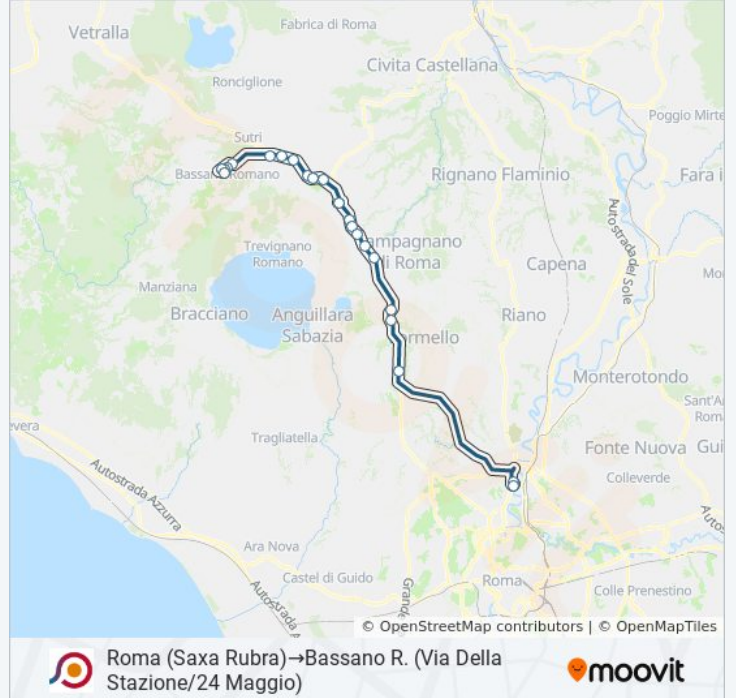

Roma (Saxa Rubra)→Bassano R. (Via Della Stazione/24 Maggio)

[Scarica L'App](#)

La linea bus COTRAL Roma (Saxa Rubra)→Bassano R. (Via Della Stazione/24 Maggio) ha una destinazione. Durante la settimana è operativa:

Direzione: Roma (Saxa Rubra)→Bassano R. (Via Della Stazione/24 Maggio)

21 fermate

[VISUALIZZA GLI ORARI DELLA LINEA](#)

Roma | Saxa Rubra
Flaminia/Staz. Saxa Rubra
Formello | Via Cassia (Le Rughe)
Campagnano | Via Cassia Str. Campana
Campagnano | Via Cassia (Baccano)
Campagnano | Via Cassia Via Sacrofanese
Nepi | Via Cassia (Settevene)
Nepi | Via Cassia Via Grotte Finocchiara
Nepi | Vigne Nuove
Monterosi | Piazzale Varisco
Nepi | Via Cassia (Campo Golf)
Sutri | San Martino Della Quercia
Sutri | Le Muracce
Sutri | Zona Industriale Forcone
Sutri | Via Cassia (Km 47)
Sutri | Via Bassanese Via Cassia
Bassano R. | Zona Industriale
Bassano R. | Via Da Vinci Via Cappuccini
Bassano R. | Via Da Vinci Via Buonarroti

Orari della linea bus COTRAL

Orari di partenza verso Roma (Saxa Rubra)→Bassano R. (Via Della Stazione/24 Maggio):

lunedì	13:45 - 18:25
martedì	13:45 - 18:25
mercoledì	13:45 - 18:25
giovedì	13:45 - 18:25
venerdì	13:45 - 18:25
sabato	13:45 - 18:25
domenica	Non in Servizio

Informazioni sulla linea bus COTRAL

Direzione: Roma (Saxa Rubra)→Bassano R. (Via Della Stazione/24 Maggio)

Fermate: 21

Durata del tragitto: 55 min

La linea in sintesi:

Bassano R. | Cimitero

Bassano R. (Via Della Stazione/24 Maggio)