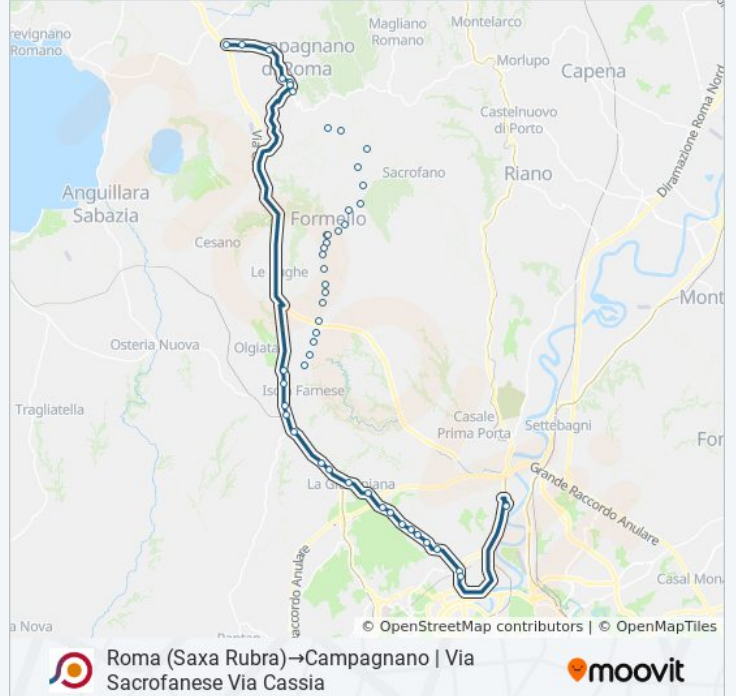

Campagnano (Via S. Sebastiano /Cappuccini)

Campagnano | Piazza Regina Elena

Campagnano | Via Pavone Via Buozzi

Campagnano (Via Del Pavone /Staz. Cc)

Campagnano | Autodromo Vallelunga

Campagnano | Via Sacrofanese Str. Font.
Latrona

Orari, mappe e fermate della linea bus COTRAL disponibili in un PDF su moovitapp.com. Usa [App Moovit](#) per ottenere tempi di attesa reali, orari di tutte le altre linee o indicazioni passo-passo per muoverti con i mezzi pubblici a Roma e Lazio.