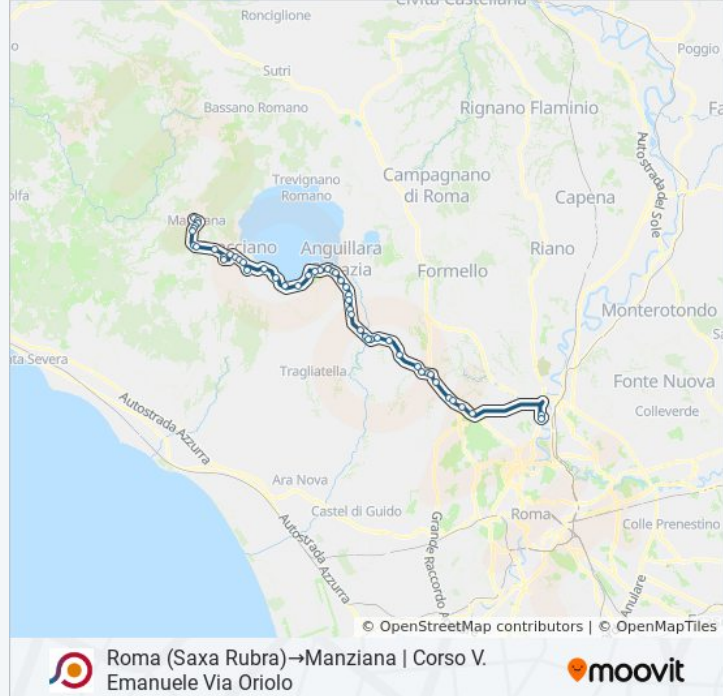

Roma (Saxa Rubra)→Manziana | Corso V. Emanuele
Via Oriolo

Scarica L'App

La linea bus COTRAL Roma (Saxa Rubra)→Manziana | Corso V. Emanuele Via Oriolo ha una destinazione. Durante la settimana è operativa:

Bracciano | Via Guardati

Bracciano | Via Lecci Via Perugini

Bracciano | Via Lecci Via Aceri

Bracciano | Via Braccianese (Monte Finale)

Manziana | Via Braccianese Via Croce

Manziana | Via Braccianese Via Scopetoni

Manziana | Via Roma Via Braccianese

Manziana | Via Roma Via Vicarello

Manziana | Via Roma Via Civitavecchia

Manziana | Via Roma Via Anguillara

Manziana | Piazza Tittoni

Manziana | Corso V. Emanuele Via Oriolo

Orari, mappe e fermate della linea bus COTRAL disponibili in un PDF su moovitapp.com. Usa [App Moovit](#) per ottenere tempi di attesa reali, orari di tutte le altre linee o indicazioni passo-passo per muoverti con i mezzi pubblici a Roma e Lazio.