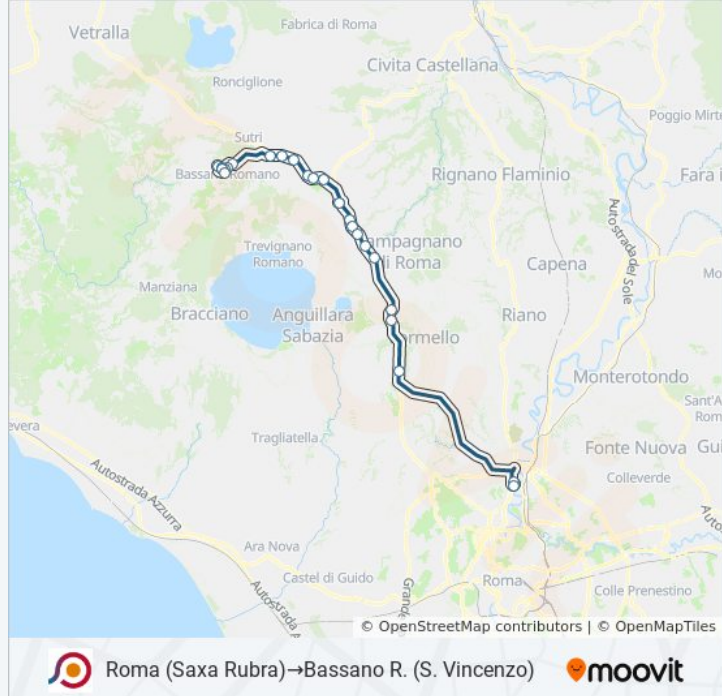

Fermate: 24

Durata del tragitto: 55 min

La linea in sintesi:

Bassano R. | Via Da Vinci Via Buonarroti

Bassano R. | Cimitero

Bassano R. (Via Della Stazione/24 Maggio)

Bassano R. | Cimitero

Bassano , V S. Vincenzo Inc V Mazzini

Bassano R. (S. Vincenzo)

Direzione: Roma (Saxa Rubra)→Bassano R. (S. Vincenzo)

66 fermate

[VISUALIZZA GLI ORARI DELLA LINEA](#)

Roma | Saxa Rubra

Flaminia/Staz. Saxa Rubra

Cassia/Monte Peloso

Cassia/Silla