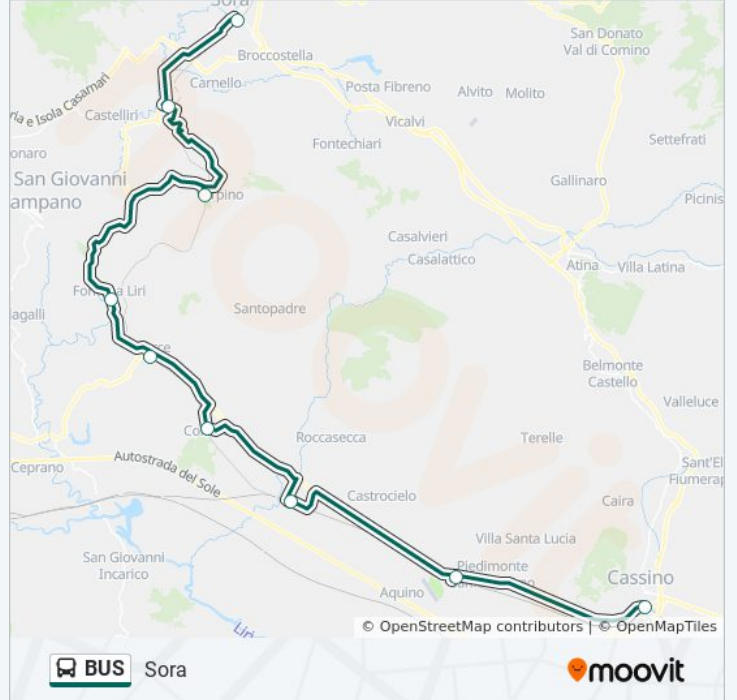

**Direzione: Cassino**

8 fermate

[VISUALIZZA GLI ORARI DELLA LINEA](#)

Sora | Stazione FS

Isola Del Liri FS (Via Arpino Bivio Stazione)

Arpino FS

Arce, Stazione FS

Colfelice FS

Isola Del Liri FS (Via Arpino Bivio Stazione)

Sora | Stazione FS

## Orari della linea bus BUS

Orari di partenza verso Sora:

lunedì	18:40 - 20:10
martedì	18:40 - 20:10
mercoledì	18:40 - 20:10
giovedì	18:40 - 20:10
venerdì	18:40 - 20:10
sabato	18:53 - 20:10
domenica	Non in Servizio

## Informazioni sulla linea bus BUS

**Direzione:** Sora

**Fermate:** 9

**Durata del tragitto:** 50 min

**La linea in sintesi:**

Orari, mappe e fermate della linea bus BUS disponibili in un PDF su [moovitapp.com](https://moovitapp.com). Usa [App Moovit](#) per ottenere tempi di attesa reali, orari di tutte le altre linee o indicazioni passo-passo per muoverti con i mezzi pubblici a Roma e Lazio.