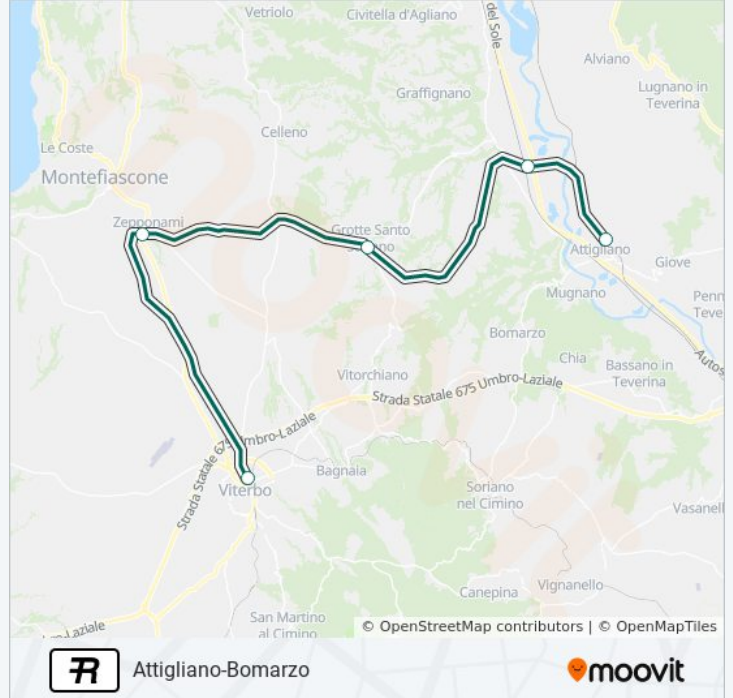

Attigliano-Bomarzo

[Scarica L'App](#)

La linea treno R (Attigliano-Bomarzo) ha 3 percorsi. Durante la settimana è operativa:

(1) Attigliano-Bomarzo: 12:58(2) Orte: 07:10 - 18:19(3) Viterbo Porta Fiorentina: 06:36 - 19:35

Usa Moovit per trovare le fermate della linea treno R più vicine a te e scoprire quando passerà il prossimo mezzo della linea treno R

Direzione: Attigliano-Bomarzo

5 fermate

[VISUALIZZA GLI ORARI DELLA LINEA](#)

Viterbo Porta Fiorentina

Montefiascone

Grotte S.Stefano

Sipicciano

Attigliano-Bomarzo

Orari della linea treno R

Orari di partenza verso Attigliano-Bomarzo:

lunedì	12:58
martedì	12:58
mercoledì	12:58
giovedì	12:58
venerdì	12:58
sabato	Non in Servizio
domenica	Non in Servizio

Informazioni sulla linea treno R**Direzione:** Attigliano-Bomarzo**Fermate:** 5**Durata del tragitto:** 40 min**La linea in sintesi:**

Direzione: Orte

7 fermate

[VISUALIZZA GLI ORARI DELLA LINEA](#)

Viterbo Porta Fiorentina