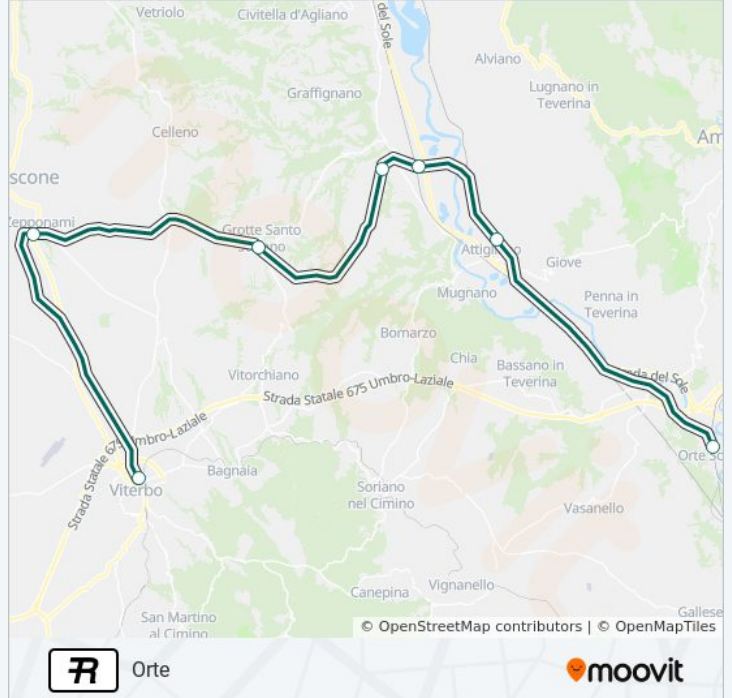

Usa Moovit per trovare le fermate della linea treno R più vicine a te e scoprire quando passerà il prossimo mezzo della linea treno R

Direzione: Attigliano-Bomarzo

5 fermate

[VISUALIZZA GLI ORARI DELLA LINEA](#)

Informazioni sulla linea treno R**Direzione:** Attigliano-Bomarzo**Fermate:** 5**Durata del tragitto:** 40 min**La linea in sintesi:**

Direzione: Orte

7 fermate

[VISUALIZZA GLI ORARI DELLA LINEA](#)

Viterbo Porta Fiorentina

Durata del tragitto: 57 min

La linea in sintesi:

Direzione: Viterbo Porta Fiorentina

7 fermate

[VISUALIZZA GLI ORARI DELLA LINEA](#)

- Orte
- Attigliano-Bomarzo
- Sipicciano
- Spicciano-S.Nicola
- Grotte S.Stefano
- Montefiascone
- Viterbo Porta Fiorentina

Informazioni sulla linea treno R

Direzione: Viterbo Porta Fiorentina

Fermate: 7

Durata del tragitto: 55 min

La linea in sintesi:

Orari, mappe e fermate della linea treno R disponibili in un PDF su moovitapp.com. Usa [App Moovit](#) per ottenere tempi di attesa reali, orari di tutte le altre linee o indicazioni passo-passo per muoverti con i mezzi pubblici a Roma e Lazio.