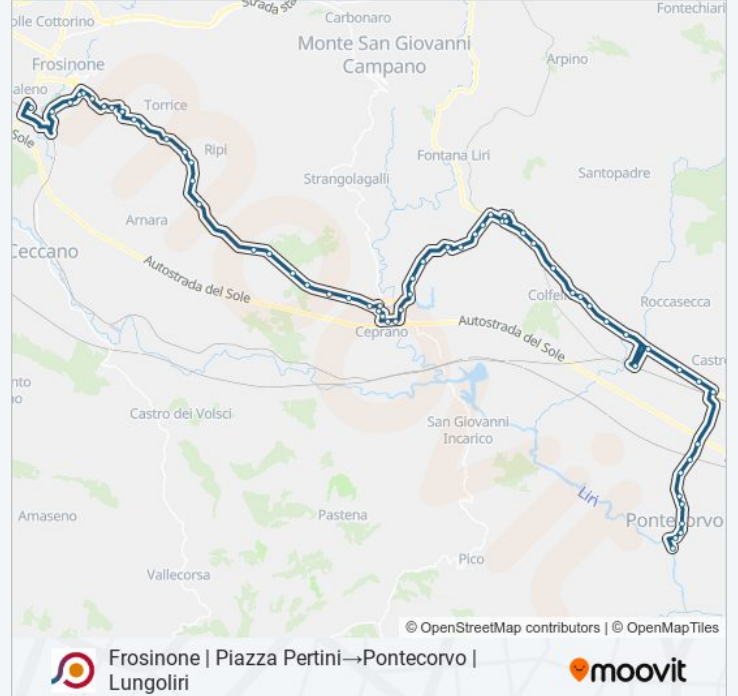

Ceprano | Via Casilina Via Ripi

Ceprano | Via Casilina Via Serole

Ceprano | Via Casilina Via Campidoglio

Ceprano | Via Campidoglio Via San Manno

Ceprano | Via Moro Via Campidoglio

Ceprano | Via Alfieri

Ceprano | Via Riviera Liri

Colfelice | Villa Felice

Colfelice | Via Casilina Via Quartora

Roccasecca | Via Casilina Via Nevali

Roccasecca | Via Casilina Via Ortella

Roccasecca | Stazione FS

Roccasecca | Melfa

Roccasecca | Via Casilina Via Ponticello

Castrocielo | Via Casilina Via Rusciano

Castrocielo | Via Leuciana Via Casilina

Castrocielo | Via Leuciana (Casello)

Castrocielo | Via Leuciana Via Quercia

Castrocielo | Via 24 Maggio

Pontecorvo | Vetrina

Pontecorvo | Via 24 Maggio, 29

Pontecorvo | Via 24 Maggio Via Sacro Cuore

Pontecorvo | Via 24 Maggio Via Bergamaschi

Pontecorvo | Ospedale

Pontecorvo | Lungoliri

Orari, mappe e fermate della linea bus COTRAL disponibili in un PDF su moovitapp.com. Usa App Moovit per ottenere tempi di attesa reali, orari di tutte le altre linee o indicazioni passo-passo per muoverti con i mezzi pubblici a Roma e Lazio.