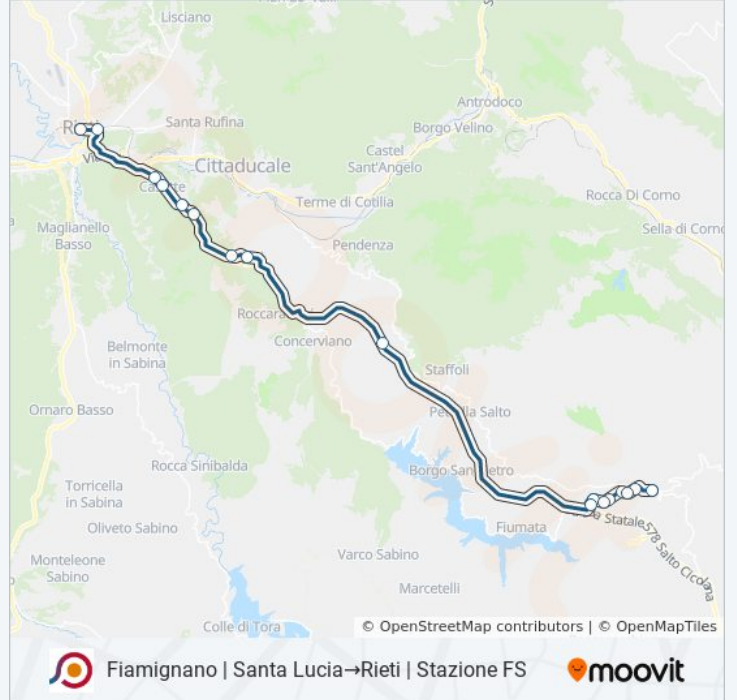

Fiamignano | Santa Lucia→Rieti | Stazione FS

[Scarica L'App](#)

La linea bus COTRAL Fiamignano | Santa Lucia→Rieti | Stazione FS ha una destinazione. Durante la settimana è operativa:

(1) Fiamignano | Santa Lucia→Rieti | Stazione FS: 18:40

Usa Moovit per trovare le fermate della linea bus COTRAL più vicine a te e scoprire quando passerà il prossimo mezzo della linea bus COTRAL

Direzione: Fiamignano | Santa Lucia→Rieti | Stazione FS

17 fermate

Orari della linea bus COTRAL

Orari di partenza verso Fiamignano | Santa Lucia→Rieti | Stazione FS:

lunedì	18:40
martedì	18:40
mercoledì	18:40
giovedì	Non in Servizio
venerdì	Non in Servizio
sabato	Non in Servizio
domenica	Non in Servizio

Informazioni sulla linea bus COTRAL

Direzione: Fiamignano | Santa Lucia→Rieti | Stazione FS

Fermate: 17

Durata del tragitto: 40 min

La linea in sintesi:

Orari, mappe e fermate della linea bus COTRAL disponibili in un PDF su moovitapp.com. Usa [App Moovit](#) per ottenere tempi di attesa reali, orari di tutte le altre linee o indicazioni passo-passo per muoverti con i mezzi pubblici a Roma e Lazio.