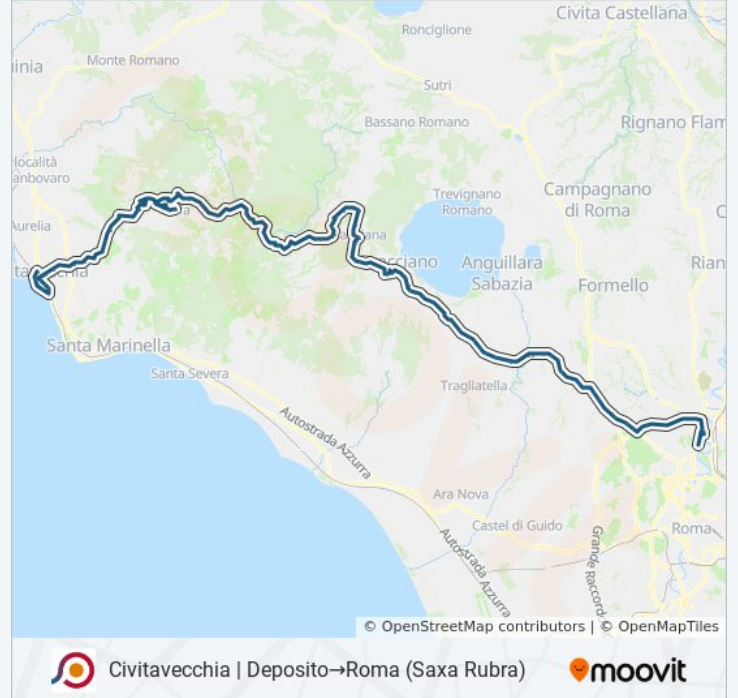

Canale M. | Monteverginio

Canale M. | Via Oriolo Via Andreoli

Canale M. | Via Oriolo Via Follonica

Manziana | Via Oriolo Via Fornaci

Manziana | Via IV Novembre

Manziana | Via IV Novembre

Manziana | Via Roma Via Anguillara

Manziana | Via Roma Via Civitavecchia

Manziana | Via Roma Via Vicarello

Manziana | Via Roma Via Braccianese

Manziana | Via Braccianese Via Scopetoni

Manziana | Via Braccianese Via Croce

Bracciano | Via Braccianese (Monte Finale)