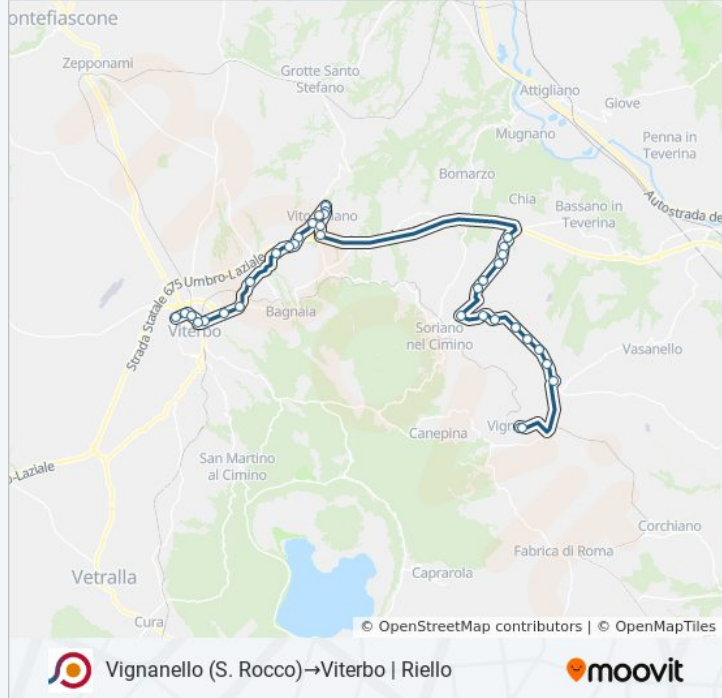

Informazioni sulla linea bus COTRAL

Direzione: Vignanello (S. Rocco)→Viterbo | Riello

Fermate: 34

Durata del tragitto: 45 min

La linea in sintesi:

Vitorchiano | Via Sorianese, 7

Vitorchiano | Zona Industriale

Vitorchiano | Pallone

Viterbo | Via Ortana (Km 7)

Viterbo | Via Ortana Str. Cerretani

Viterbo | Via Ortana Str. Gramignana

Viterbo | Bagnaia

Viterbo | Viale Fiume Via Pian Quercia

Viterbo | La Quercia

Viterbo | Viale Trieste Via Granati

Viterbo | Viale Trieste Via Pola

Viterbo | Porta Fiorentina FS

Viterbo | Largo Garbini

Viterbo | Via Moro

Viterbo | Riello

Orari, mappe e fermate della linea bus COTRAL disponibili in un PDF su moovitapp.com. Usa [App Moovit](https://moovitapp.com) per ottenere tempi di attesa reali, orari di tutte le altre linee o indicazioni passo-passo per muoverti con i mezzi pubblici a Roma e Lazio.