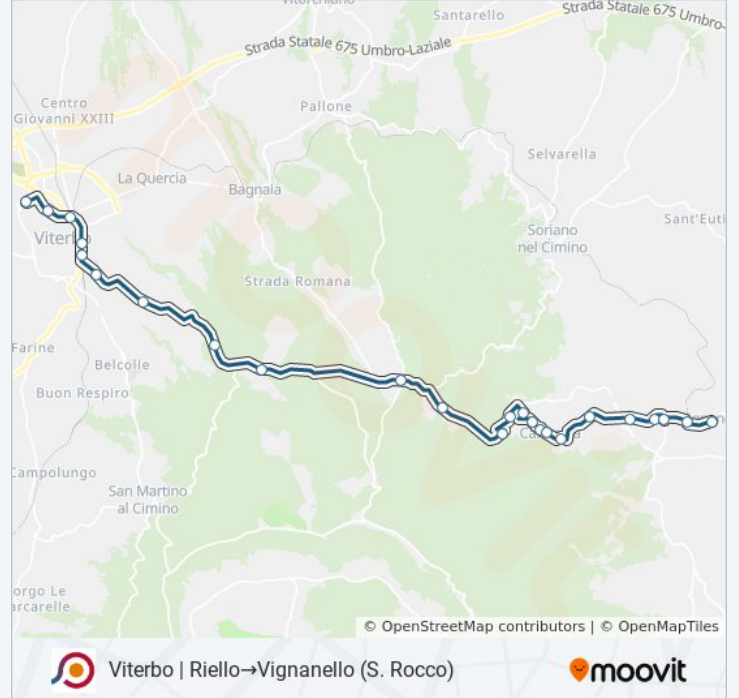

Viterbo | Riello→Vignanello (S. Rocco)

[Scarica L'App](#)

La linea bus COTRAL Viterbo | Riello→Vignanello (S. Rocco) ha una destinazione. Durante la settimana è operativa:

(1) Viterbo | Riello→Vignanello (S. Rocco): 15:55

Canepina | Piazza Caduti

Canepina | Via Vallerano Via Roma

Canepina | Zona Industriale

Vallerano | Via Canepinese Via Alvaro

Vallerano | Via Garibaldi Via Moro

Orari della linea bus COTRAL

Orari di partenza verso Viterbo | Riello→Vignanello (S. Rocco):

lunedì	15:55
martedì	15:55
mercoledì	15:55
giovedì	06:30
venerdì	06:30
sabato	06:30
domenica	Non in Servizio

Informazioni sulla linea bus COTRAL

Direzione: Viterbo | Riello→Vignanello (S. Rocco)

Fermate: 22

Durata del tragitto: 35 min

La linea in sintesi:

Vallerano (Via Garibaldi)

Vallerano | Via San Rocco Via Don Minzoni

Vignanello (S. Rocco)

Orari, mappe e fermate della linea bus COTRAL disponibili in un PDF su moovitapp.com. Usa [App Moovit](#) per ottenere tempi di attesa reali, orari di tutte le altre linee o indicazioni passo-passo per muoverti con i mezzi pubblici a Roma e Lazio.