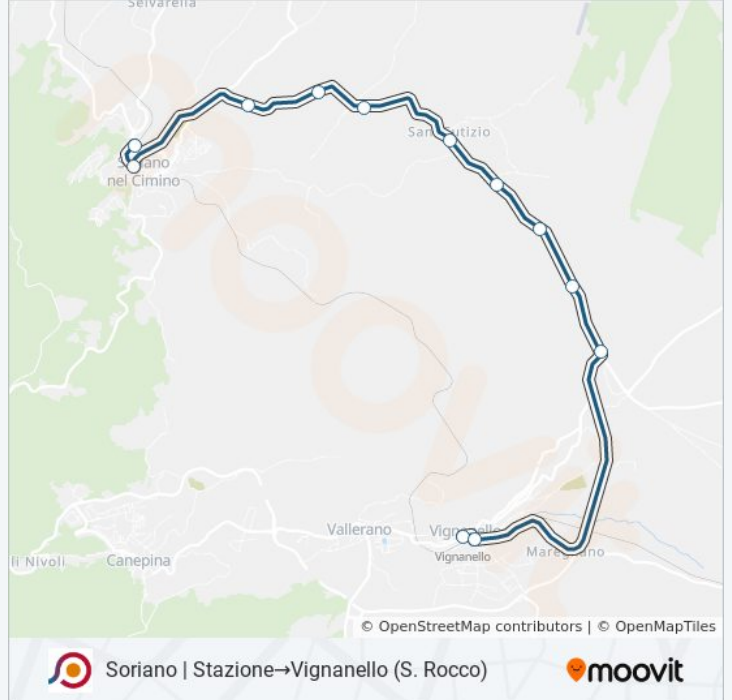

Soriano | Stazione → Vignanello (S. Rocco)

[Scarica L'App](#)

La linea bus COTRAL Soriano | Stazione → Vignanello (S. Rocco) ha una destinazione. Durante la settimana è operativa:

(1) Soriano | Stazione → Vignanello (S. Rocco): 14:05

Usa Moovit per trovare le fermate della linea bus COTRAL più vicine a te e scoprire quando passerà il prossimo mezzo della linea bus COTRAL

Direzione: Soriano | Stazione → Vignanello (S. Rocco)

12 fermate

Orari di partenza verso Soriano |
Stazione → Vignanello (S. Rocco):

lunedì	14:05
martedì	14:05
mercoledì	14:05
giovedì	Non in Servizio
venerdì	Non in Servizio
sabato	Non in Servizio
domenica	Non in Servizio

Informazioni sulla linea bus COTRAL

Direzione: Soriano | Stazione → Vignanello (S. Rocco)

Fermate: 12

Durata del tragitto: 17 min

La linea in sintesi:

Orari, mappe e fermate della linea bus COTRAL disponibili in un PDF su moovitapp.com. Usa [App Moovit](#) per ottenere tempi di attesa reali, orari di tutte le altre linee o indicazioni passo-passo per muoverti con i mezzi pubblici a Roma e Lazio.