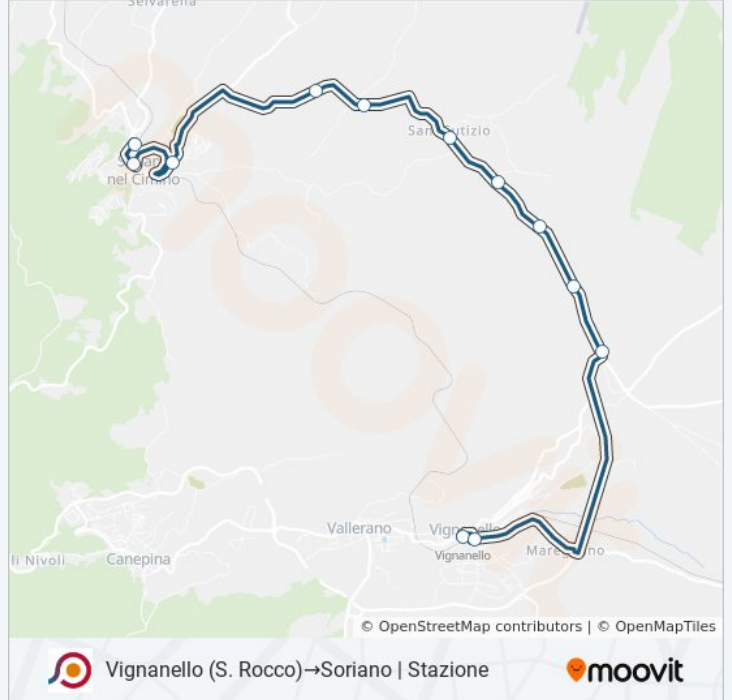

## Vignanello (S. Rocco)→Soriano | Stazione

[Scarica L'App](#)

La linea bus COTRAL Vignanello (S. Rocco)→Soriano | Stazione ha una destinazione. Durante la settimana è operativa:

(1) Vignanello (S. Rocco)→Soriano | Stazione: 08:35

Usa Moovit per trovare le fermate della linea bus COTRAL più vicine a te e scoprire quando passerà il prossimo mezzo della linea bus COTRAL

**Direzione: Vignanello (S. Rocco)→Soriano | Stazione**

12 fermate

**Orari della linea bus COTRAL**

Orari di partenza verso Vignanello (S. Rocco)→Soriano | Stazione:

|           |                 |
|-----------|-----------------|
| lunedì    | 08:35           |
| martedì   | 08:35           |
| mercoledì | 08:35           |
| giovedì   | Non in Servizio |
| venerdì   | Non in Servizio |
| sabato    | Non in Servizio |
| domenica  | Non in Servizio |

**Informazioni sulla linea bus COTRAL**

**Direzione:** Vignanello (S. Rocco)→Soriano | Stazione

**Fermate:** 12

**Durata del tragitto:** 15 min

**La linea in sintesi:**

Orari, mappe e fermate della linea bus COTRAL disponibili in un PDF su [moovitapp.com](https://moovitapp.com). Usa [App Moovit](#) per ottenere tempi di attesa reali, orari di tutte le altre linee o indicazioni passo-passo per muoverti con i mezzi pubblici a Roma e Lazio.