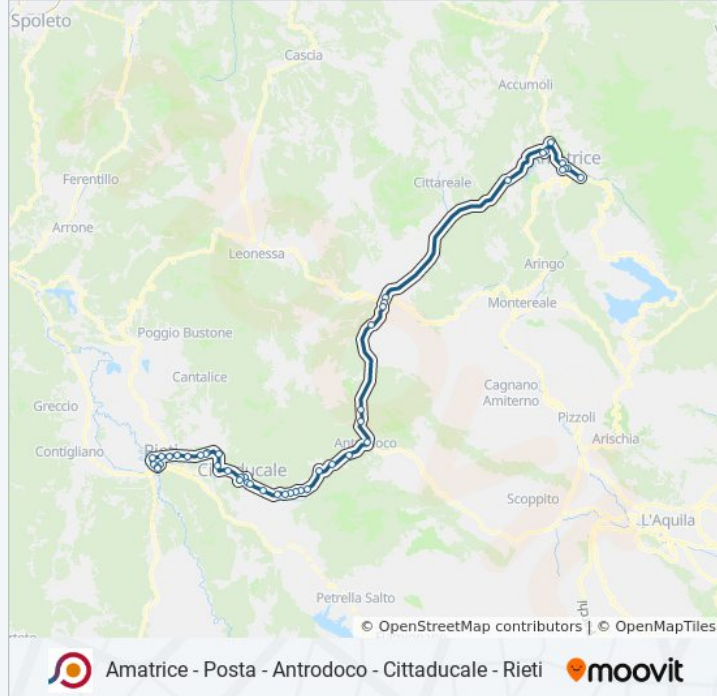

Cittaducale | Piazza Torre

Cittaducale | Via Nazionale

Cittaducale | Stazione FS

Cittaducale | Radicara

Cittaducale | Via Salaria, 27

Cittaducale | Santa Rufina

Cittaducale | Via Salaria Via Scienze

Cittaducale | Via Salaria, 45

Cittaducale | Via Salaria Via Elettronica

Rieti | Villa Reatina

Rieti | Via Salaria Via Terminillo

Rieti | Largo Bersaglieri

Rieti | Stazione FS

Rieti | Viale Verani

Rieti | Viale Matteucci

Rieti | Via Sassetti Via Salaria

Rieti | Via Salaria Via Sassetti

Rieti | Piazza Cavour

Orari, mappe e fermate della linea bus COTRAL disponibili in un PDF su [moovitapp.com](https://moovitapp.com). Usa [App Moovit](https://moovitapp.com) per ottenere tempi di attesa reali, orari di tutte le altre linee o indicazioni passo-passo per muoverti con i mezzi pubblici a Roma e Lazio.