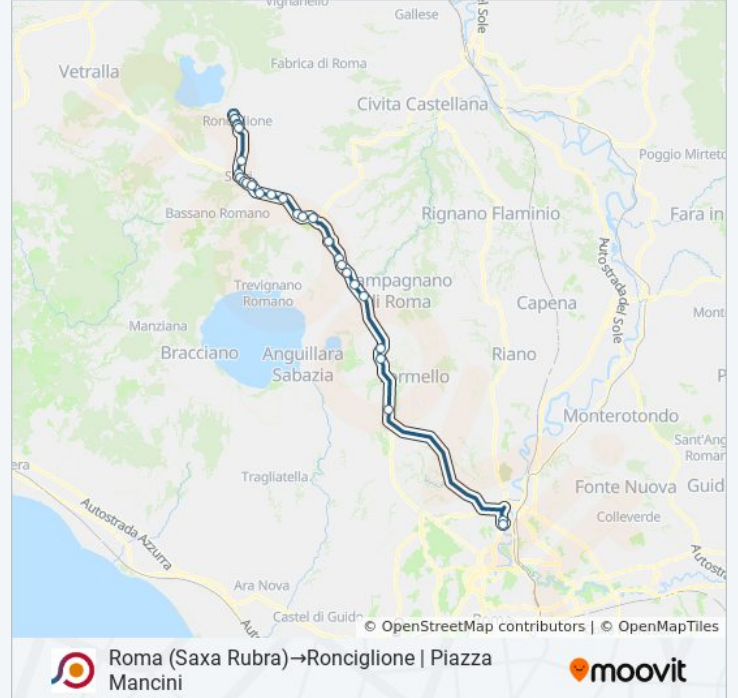

Roma (Saxa Rubra)→Ronciglione | Piazza Mancini

Scarica L'App

La linea bus COTRAL Roma (Saxa Rubra)→Ronciglione | Piazza Mancini ha una destinazione. Durante la settimana è operativa:

(1) Roma (Saxa Rubra)→Ronciglione | Piazza Mancini: 07:10

Informazioni sulla linea bus COTRAL

Direzione: Roma (Saxa Rubra)→Ronciglione | Piazza Mancini

Fermate: 31

Durata del tragitto: 50 min

La linea in sintesi:

Sutri | Piazza Bamberg

Sutri | Via Cesaroni

Sutri | Colle Diana

Ronciglione | Viale 5 Giugno Via Partigiani

Ronciglione | Viale 5 Giugno Via Vigne

Ronciglione | Piazza Mancini

Ronciglione | Ospedale

Ronciglione | Via Resistenza Via Orlandi

Ronciglione | Via Cimina Via Cartiere

Ronciglione | Via Resistenza Via Orlandi

Ronciglione | Ospedale

Ronciglione | Piazza Mancini

Orari, mappe e fermate della linea bus COTRAL disponibili in un PDF su moovitapp.com. Usa [App Moovit](#) per ottenere tempi di attesa reali, orari di tutte le altre linee o indicazioni passo-passo per muoverti con i mezzi pubblici a Roma e Lazio.