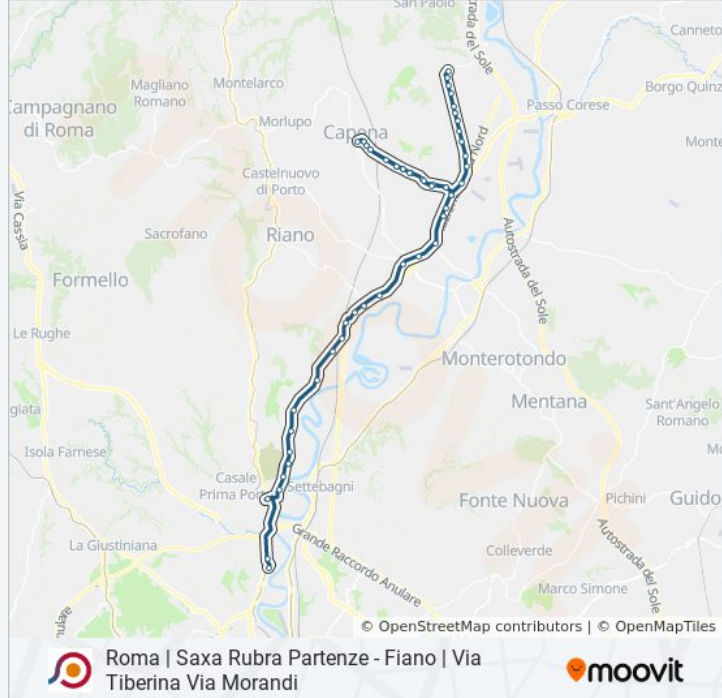

Roma | Saxa Rubra Partenze - Fiano | Via Tiberina Via Morandi

Scarica L'App

La linea bus COTRAL Roma | Saxa Rubra Partenze - Fiano | Via Tiberina Via Morandi ha una destinazione. Durante la settimana è operativa:

Capena | Via Provinciale (Scoranello)

Capena | Via Tiberina (Zona Industriale)

Capena | Via Tiberina (Scorano)

Capena | Via Tiberina (Scavi Feronia)

Fiano | Via Tiberina (Zona Industriale)

Fiano | Via Tiberina Via Pescara

Fiano | Via Tiberina Via Torino

Fiano | Via Tiberina Via Genova

Fiano | Via Tiberina Via Firenze

Fiano | Via Tiberina Via Venezia

Fiano | Via Tiberina Via Sport

Fiano | Via Tiberina Via Togliatti

Fiano | Via Tiberina Via Belvedere

Fiano | Via Tiberina Via Morandi

Orari, mappe e fermate della linea bus COTRAL disponibili in un PDF su [moovitapp.com](https://moovitapp.com). Usa [App Moovit](https://moovitapp.com) per ottenere tempi di attesa reali, orari di tutte le altre linee o indicazioni passo-passo per muoverti con i mezzi pubblici a Roma e Lazio.