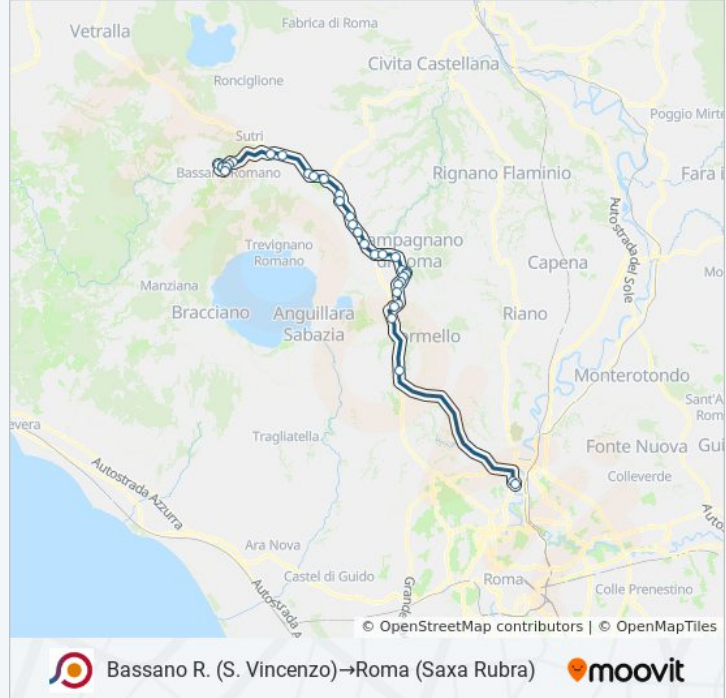

Latrona

Campagnano | Autodromo Vallelunga

Campagnano | Via Pavone Via Vignacce

Campagnano | Via Pavone Via Buozzi

Campagnano | Piazza Regina Elena

Campagnano | Via Roma Via Turati

Campagnano | Via Roma Via Monte Razzano

Campagnano | Via Roma Via Cavolelli

Campagnano | Via Baccano Str. Pastine

Campagnano | Via Baccano Via S. Francesco

Campagnano | Via Baccano (Poggio Ellera)

Campagnano | Via Cassia Str. Campana

Formello | Via Cassia (Le Rughe)

Quarto Peperino

Roma | Saxa Rubra

Orari, mappe e fermate della linea bus COTRAL disponibili in un PDF su moovitapp.com. Usa [App Moovit](https://moovitapp.com) per ottenere tempi di attesa reali, orari di tutte le altre linee o indicazioni passo-passo per muoverti con i mezzi pubblici a Roma e Lazio.

[Scopri Moovit](#) • [Soluzioni MaaS](#) • [Paesi disponibili](#) • [Mooviter Community](#)

© 2024 Moovit - Tutti i diritti riservati

Controlla gli orari di arrivo in tempo reale