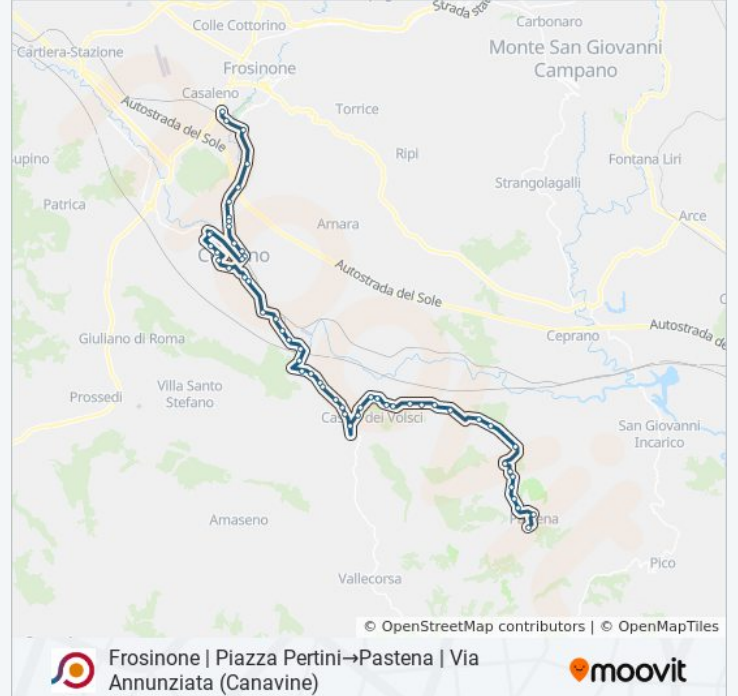

Ceccano | Via Gaeta Via Madonna Grazie

Ceccano | Via Gaeta Via Valle

Ceccano | I Masi

Ceccano | Colapietro

Ceccano | Via Gaeta Via Maiura

Ceccano | Pisciareello

Ceccano | Via Gaeta (Km 15)

Castro | San Sosio

Castro | Via Ceccano Via Gerani

Castro | Via Ceccano Contrada S. Sosio

Castro | Via Ceccano Via Rose

Castro | Via Ceccano Contrada Flagellano

Castro | Via Ceccano Contrada Frasso

Castro | Via Ceccano (Km 18)

Castro | Contrada Fosso

Castro | Cimitero

Castro | Campo Sportivo

Castro | Madonna Del Piano

Castro | Via Grotte

Castro | Contrada Pozzotello

Castro | Contrada Selvotta

Castro | Contrada Collenuovo

Castro | Contrada Collevento

Castro | Contrada Collepece

Castro | Via Pastena (Km 4)

Castro | Contrada Montenero

Castro | Contrada Cavatelle

Pastena | Grotte

Pastena | Cavatelle

Pastena | Via Castro Via Colambrici

Pastena | Via Castro Via Fonte Rossi

Pastena | Casanova

Pastena | Via Castro Via Barili