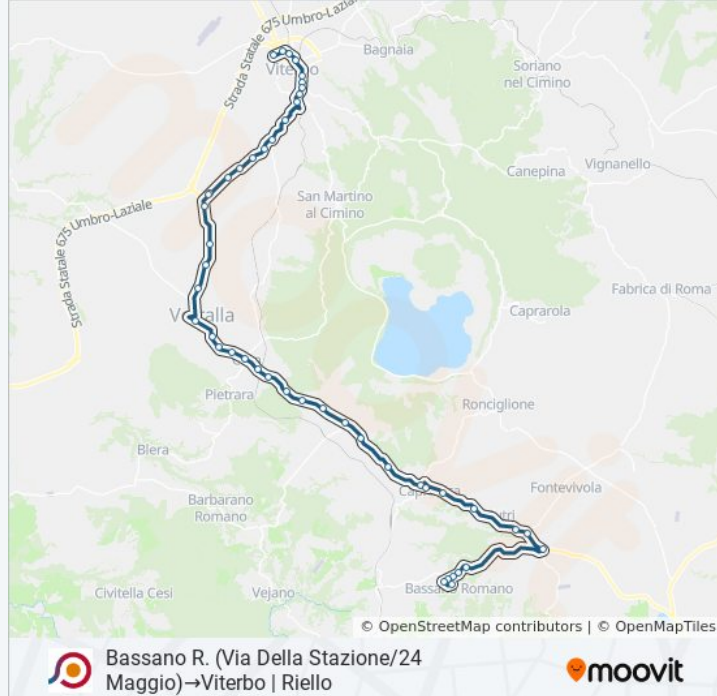

Bassano R. (Via Della Stazione/24 Maggio)→Viterbo |  
Riello

Scarica L'App

La linea bus COTRAL Bassano R. (Via Della Stazione/24 Maggio)→Viterbo | Riello ha una destinazione. Durante la settimana è operativa:

**Direzione: Bassano R. (Via Della Stazione/24 Maggio)→Viterbo | Riello**

47 fermate

[VISUALIZZA GLI ORARI DELLA LINEA](#)

Bassano R. (Via Della Stazione/24 Maggio)

Bassano R. | Via Stazione Via Mazzini

Bassano R. | Cimitero

Viterbo | Via Cassia Str. Salemme

Viterbo | Via Cassia Str. Pian Tortora

Viterbo | Le Farine

Viterbo | Via Cassia Via Olmo

Viterbo | Via Cassia Via Ferroni

Viterbo | Viale Diaz

Viterbo | Porta Romana FS

Viterbo | Via Capocci Istituto Savi

Viterbo | Porta Della Verità

Viterbo | Porta Fiorentina FS

Viterbo | Largo Garbini

Viterbo | Via Moro

Viterbo | Riello

Orari, mappe e fermate della linea bus COTRAL disponibili in un PDF su [moovitapp.com](https://moovitapp.com). Usa [App Moovit](https://moovitapp.com) per ottenere tempi di attesa reali, orari di tutte le altre linee o indicazioni passo-passo per muoverti con i mezzi pubblici a Roma e Lazio.