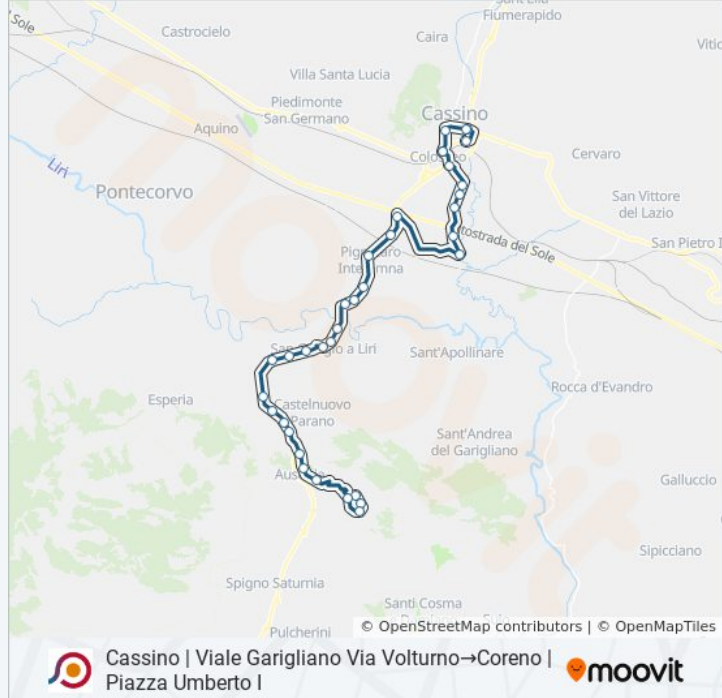

Cassino | Viale Garigliano Via Volturno→Coreno |
Piazza Umberto I

Scarica L'App

La linea bus COTRAL Cassino | Viale Garigliano Via Volturno→Coreno | Piazza Umberto I ha una destinazione.

Durante la settimana è operativa:

**Direzione: Cassino | Viale Garigliano Via
Volturno→Coreno | Piazza Umberto I**

32 fermate

[VISUALIZZA GLI ORARI DELLA LINEA](#)

Cassino | Viale Garigliano Via Volturno
Cassino Staz. FS
Cassino | Via Sant'Angelo Viale Bonomi
Cassino | Polo Universitario
Cassino | Ponte Marozzo
Cassino | Via Sant'Apollinare (Liceo)
Cassino | Sant'Angelo
Cassino | Via Santi Via Ammaturo
Cassino | Sant'Angelo In Theodice
Cassino | Via Ausonia Via Mezzanotte
Pignataro | Zona Industriale
Pignataro | Via Santa Maria
Pignataro | Via Ausonia Via Rio Fusco
Pignataro | Pescanese
Pignataro | Via Ausonia Via Pescanese
San Giorgio | Corso Spatuzzi Via Scafa
San Giorgio | Corso Spatuzzi Via Marconi
San Giorgio | Corso Spatuzzi Via Rio Coccia
San Giorgio | Via Ausonia Via Rialto

Informazioni sulla linea bus COTRAL

Direzione: Cassino | Viale Garigliano Via
Volturno→Coreno | Piazza Umberto I

Fermate: 32

Durata del tragitto: 54 min

La linea in sintesi:

San Giorgio | Via Ausonia Via Crocelle

Ausonia | Via Vigne

Ausonia | Via Dante

Ausonia | Via Coreno (Km 9)

Coreno | Via Belvedere Fronte Civ. 5

Coreno | Via Vagliavetta 10

Coreno | Via Pompilio

Coreno | Piazza Umberto I

Orari, mappe e fermate della linea bus COTRAL disponibili in un PDF su moovitapp.com. Usa [App Moovit](https://moovitapp.com) per ottenere tempi di attesa reali, orari di tutte le altre linee o indicazioni passo-passo per muoverti con i mezzi pubblici a Roma e Lazio.