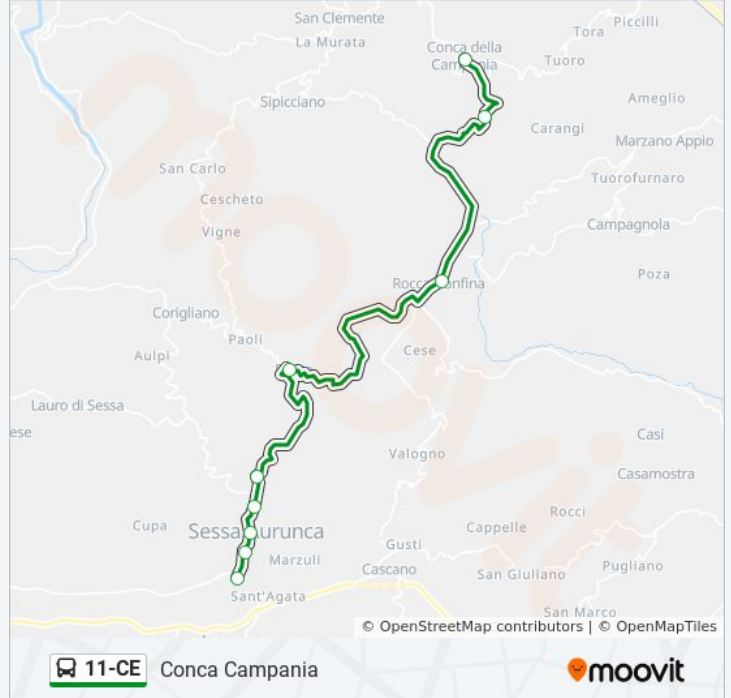

### Direzione: Conca Campania

9 fermate

[VISUALIZZA GLI ORARI DELLA LINEA](#)

Sessa A. - Piazza Toro

Sessa A. - Teatro Romano

Sessa A. - P.za XX Settembre

Sessa A. - Bv. Via Ospedale

Sessa A. - Cimitero

### Informazioni sulla linea bus 11-CE

**Direzione:** Conca Campania

**Fermate:** 9

**Durata del tragitto:** 45 min

**La linea in sintesi:**