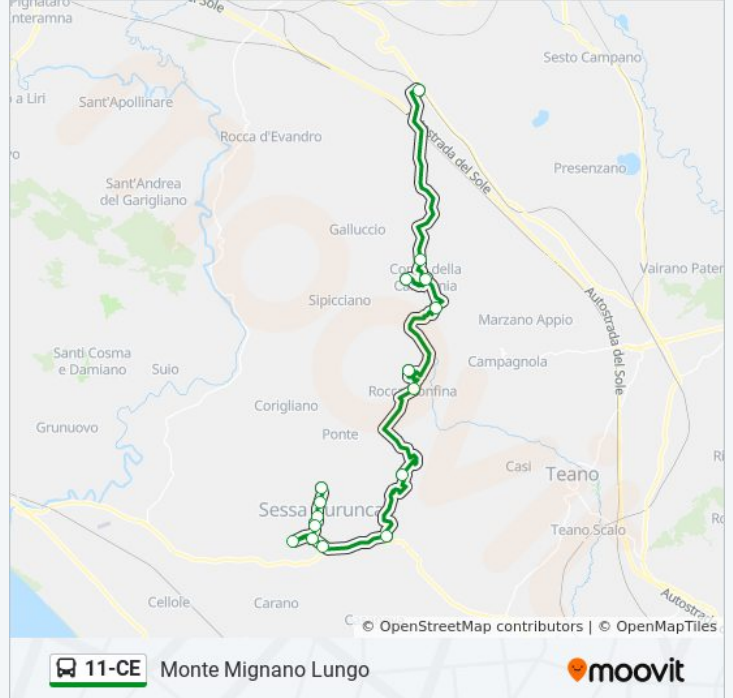

## Informazioni sulla linea bus 11-CE

**Direzione:** Monte Mignano Lungo

**Fermate:** 16

**Durata del tragitto:** 80 min

**La linea in sintesi:**

**Direzione: Roccamonfina**

8 fermate

[VISUALIZZA GLI ORARI DELLA LINEA](#)