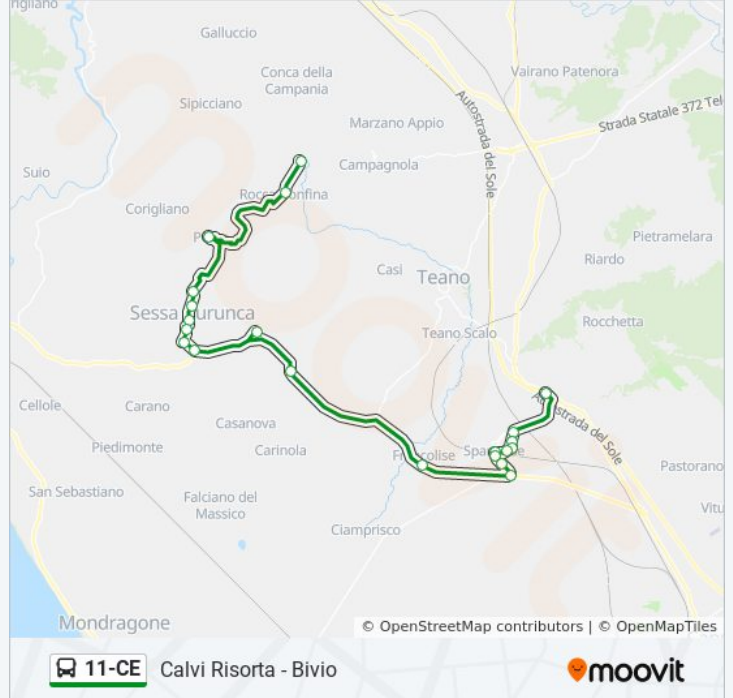

Sant'Agata

Cascano - Istituto D'Arte

Bivio Carinola - Ventaroli

Bivio Francolise

Medaglia D'Oro - Appia

Medaglie D'Oro - Canonico De Felice

Medaglie D'Oro - Posta Vecchia

Sparanise - Bivio Merola/Garibaldi

Sparanise - Via Merola

Via Paolo Borsellino, 11

Sparanise - Via Mons. Maranta

Sparanise - Itc Galilei

Bivio Calvi Risorta

**Orari della linea bus 11-CE**

Orari di partenza verso Calvi Risorta - Bivio:

|           |                 |
|-----------|-----------------|
| lunedì    | Non in Servizio |
| martedì   | 07:20           |
| mercoledì | 07:20           |
| giovedì   | 07:20           |
| venerdì   | Non in Servizio |
| sabato    | Non in Servizio |
| domenica  | Non in Servizio |

**Informazioni sulla linea bus 11-CE****Direzione:** Calvi Risorta - Bivio**Fermate:** 21**Durata del tragitto:** 45 min**La linea in sintesi:**

### Direzione: Conca Campania

9 fermate

[VISUALIZZA GLI ORARI DELLA LINEA](#)

Sessa A. - Piazza Toro

Sessa A. - Teatro Romano

Sessa A. - P.za XX Settembre

Sessa A. - Bv. Via Ospedale

Sessa A. - Cimitero