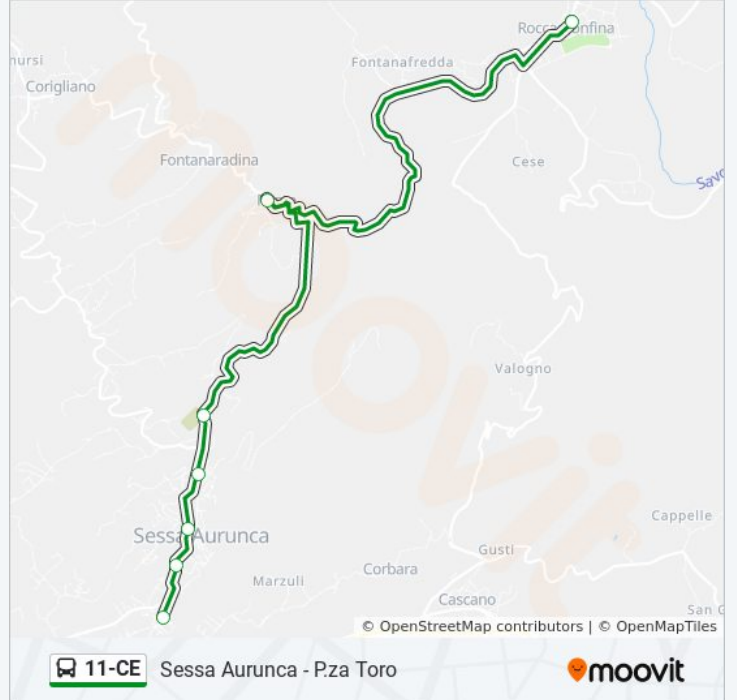

### Orari della linea bus 11-CE

Orari di partenza verso Sessa Aurunca - P.za Toro:

|           |                 |
|-----------|-----------------|
| lunedì    | Non in Servizio |
| martedì   | 05:50 - 18:00   |
| mercoledì | 05:50 - 18:00   |
| giovedì   | 05:50 - 18:00   |
| venerdì   | 05:50 - 18:00   |
| sabato    | 05:50 - 18:00   |
| domenica  | Non in Servizio |

### Informazioni sulla linea bus 11-CE

**Direzione:** Sessa Aurunca - P.za Toro

**Fermate:** 12

**Durata del tragitto:** 13 min

**La linea in sintesi:**

Orari, mappe e fermate della linea bus 11-CE disponibili in un PDF su [moovitapp.com](https://moovitapp.com). Usa [App Moovit](#) per ottenere tempi di attesa reali, orari di tutte le altre linee o indicazioni passo-passo per muoverti con i mezzi pubblici a Napoli e Campania.