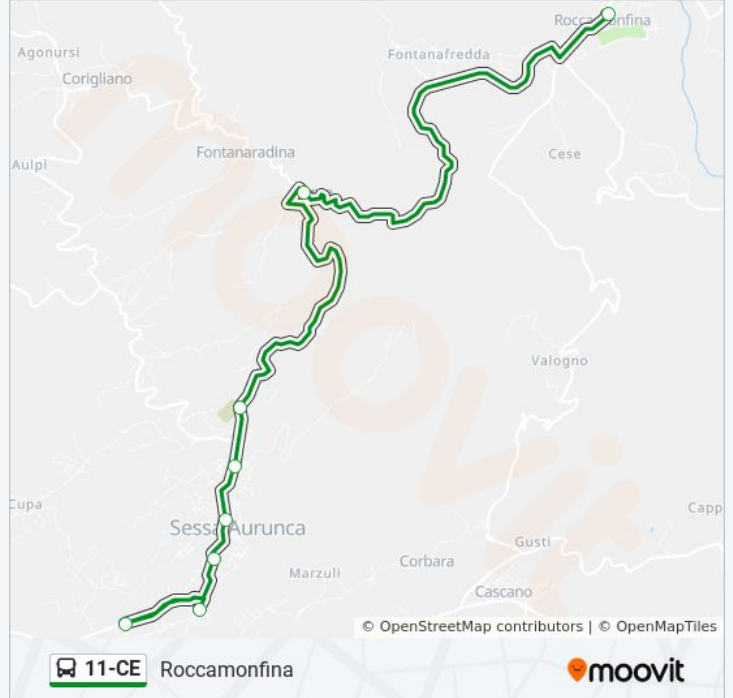

### Informazioni sulla linea bus 11-CE

**Direzione:** Roccamonfina

**Fermate:** 8

**Durata del tragitto:** 13 min

**La linea in sintesi:**

**Direzione: Sessa Aurunca - P.za Toro**

20 fermate

[VISUALIZZA GLI ORARI DELLA LINEA](#)