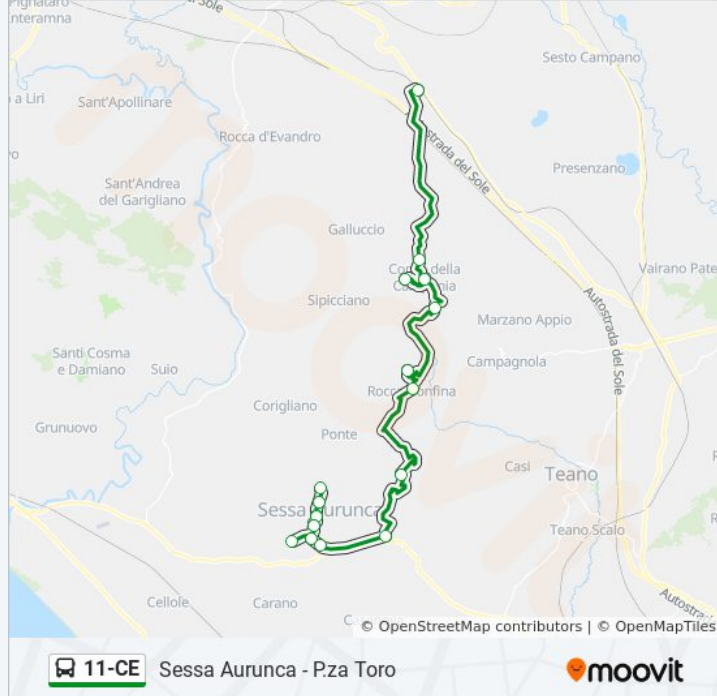

### Informazioni sulla linea bus 11-CE

**Direzione:** Sessa Aurunca - P.za Toro

**Fermate:** 20

**Durata del tragitto:** 85 min

**La linea in sintesi:**

Sessa A. - Teatro Romano

Sessa A. - Piazza Toro

**Direzione: Sessa Aurunca - P.za Toro**

12 fermate

[VISUALIZZA GLI ORARI DELLA LINEA](#)

Mignano Monte Lungo FS

Piantoli

Vezzara

Conca Campania

Bivio Orchi

Roccamonfina - P.za Nicola Amore