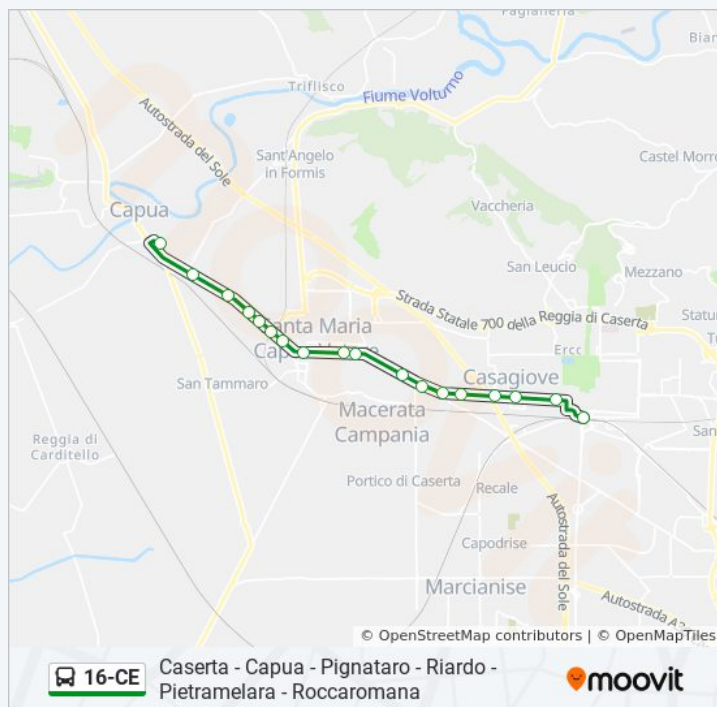

Giordano Shop

Via Naz. Appia, 296

Appia - Verdi

Caserta Nord Casello

Casagiove Via Appia

Douhet - Santagata

Caserta FS - Piazza Garibaldi

Durata del tragitto: 35 min

La linea in sintesi:

Direzione: Roccaromana

44 fermate

[VISUALIZZA GLI ORARI DELLA LINEA](#)

Caserta FS - Piazza Garibaldi

Douhet - Santagata

Casagiove - V.Le Douhet

Casagiove - Via Appia