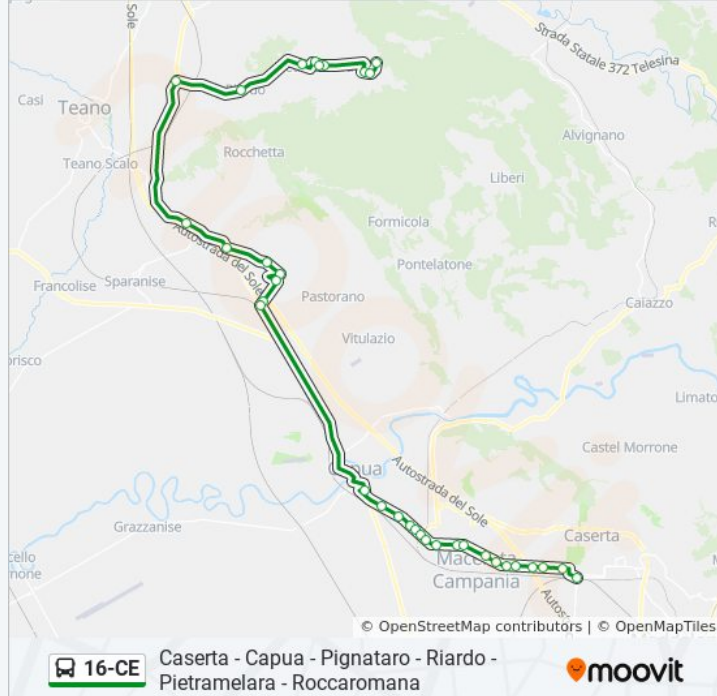

Fermate: 38

Durata del tragitto: 68 min

La linea in sintesi:

Via Fuori Porta Roma, 223

Via Fuori Porta Roma, 115

Capua - Piazza D'Armi

Capua - Via Appia

S. Maria Capua V. - Caserma

S. Maria Capua V. - Ex Italtel

S. Maria Capua V. - Via Del Lavoro

Stazione Anfiteatro

S. Maria Capua A V. - Arco Adriano

S. Maria Capua V. - P.za S. Francesco

Santa Maria C.V. - Porta Caserta

Appia - Escrivà

Appia - Marconi

Giordano Shop

Via Naz. Appia, 296

Appia - Verdi

Caserta Nord Casello

Casagiove Via Appia

Douhet - Santagata

Caserta FS - Piazza Garibaldi

Caserta - Capua - Pignataro - Riardo -
Pietramelara - Roccaromana

Direzione: Caserta FS

18 fermate

[VISUALIZZA GLI ORARI DELLA LINEA](#)

Capua - Piazza D'Armi

Capua - Via Appia

S. Maria Capua V. - Caserma

S. Maria Capua V. - Ex Italtel