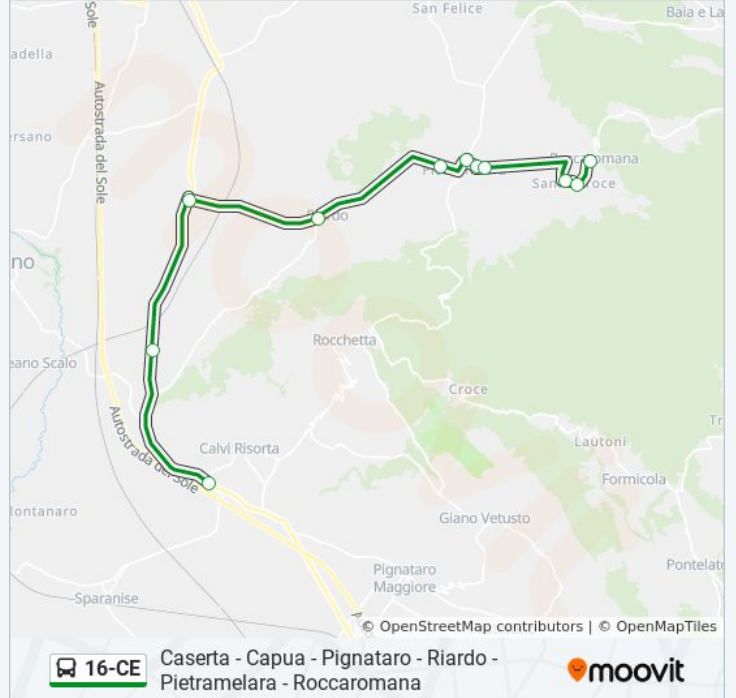

(1) Bivio Calvi: 10:20(2) Capua - Piazza D'Armi: 10:40 - 19:40(3) Caserta FS: 12:35(4) Caserta FS: 17:25(5)

Roccaromana: 05:50 - 18:05(6) Via Casilina - Distributore: 06:20

Usa Moovit per trovare le fermate della linea bus 16-CE più vicine a te e scoprire quando passerà il prossimo mezzo della linea bus 16-CE

Direzione: Bivio Calvi

11 fermate

[VISUALIZZA GLI ORARI DELLA LINEA](#)

Roccaromana

S. Croce

S. Croce - Via Sapienza

Pietramelara - Via Toti

Pietramelara - Via Della Libertà, 69

Pietramelara - Via S. Pasquale, 131

Riardo - Cimitero

Riardo

Bivio Riardo

Casilina Distributore

Bivio Calvi Risorta

Orari della linea bus 16-CE

Orari di partenza verso Bivio Calvi:

Direzione: Capua - Piazza D'Armi

23 fermate

[VISUALIZZA GLI ORARI DELLA LINEA](#)

Roccaromana

S. Croce

S. Croce - Via Sapienza

Pietramelara - Via Toti

Pietramelara - Via Della Libertà, 69