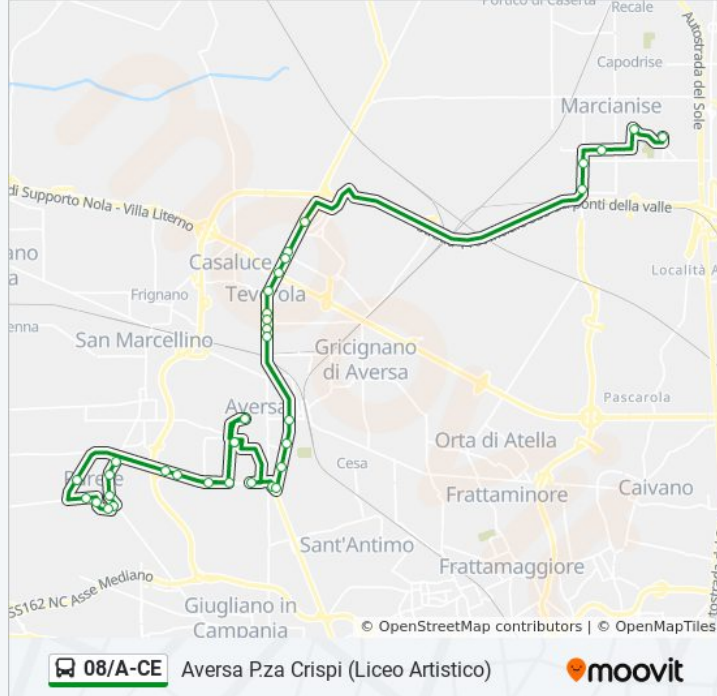

Viale Olimpico - Rif. Parco Cerimele

Via Mancone

Piazza Crispi - Liceo Artistico

Via Marconi - Rif. Civ. N° 177 (Negozio Igiene
Persona)

Via Marconi - Rif. Fronte Civ. 9 (Lavanderia
Falco)

Orari della linea bus 08/A-CE

Direzione: Aversa P.za Crispi (Liceo Artistico)

Fermate: 26

Durata del tragitto: 95 min

La linea in sintesi:

Via Marconi - Rif. Piazza Del Popolo Lato Sx

Piazza Trinità

Parete Capolinea

Via Pezone - Campo Sportivo

Direzione: Caserta - Itis Giordani

47 fermate

[VISUALIZZA GLI ORARI DELLA LINEA](#)

Parete Capolinea

Via S.Giuseppe Lavoratore - Via V. Emanuele

Via Marconi - Rif. Piazza Del Popolo Lato Dx

Via V. Veneto - Rif. Civico N° 58/E