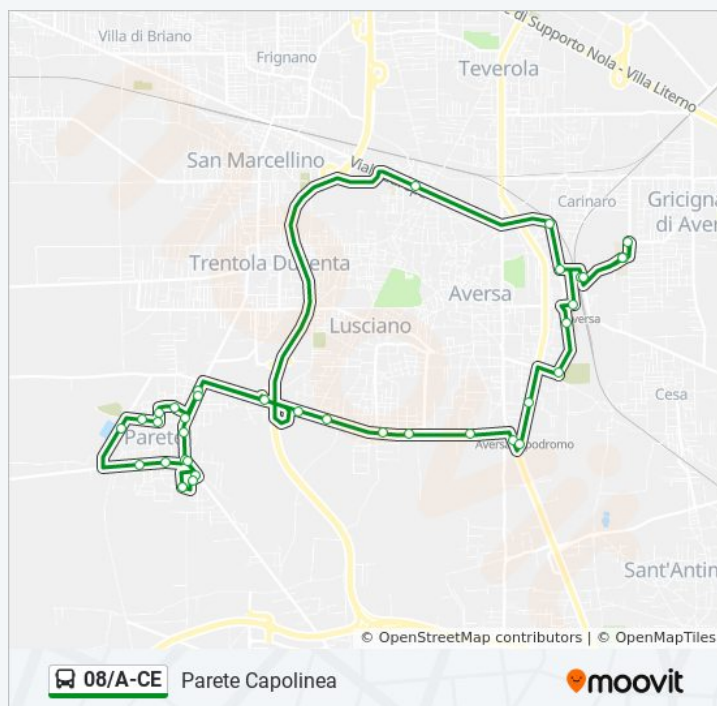

Informazioni sulla linea bus 08/A-CE

Direzione: Parete Capolinea

Fermate: 33

Durata del tragitto: 20 min

La linea in sintesi:

Orari, mappe e fermate della linea bus 08/A-CE disponibili in un PDF su moovitapp.com. Usa [App Moovit](#) per ottenere tempi di attesa reali, orari di tutte le altre linee o indicazioni passo-passo per muoverti con i mezzi pubblici a Napoli e Campania.