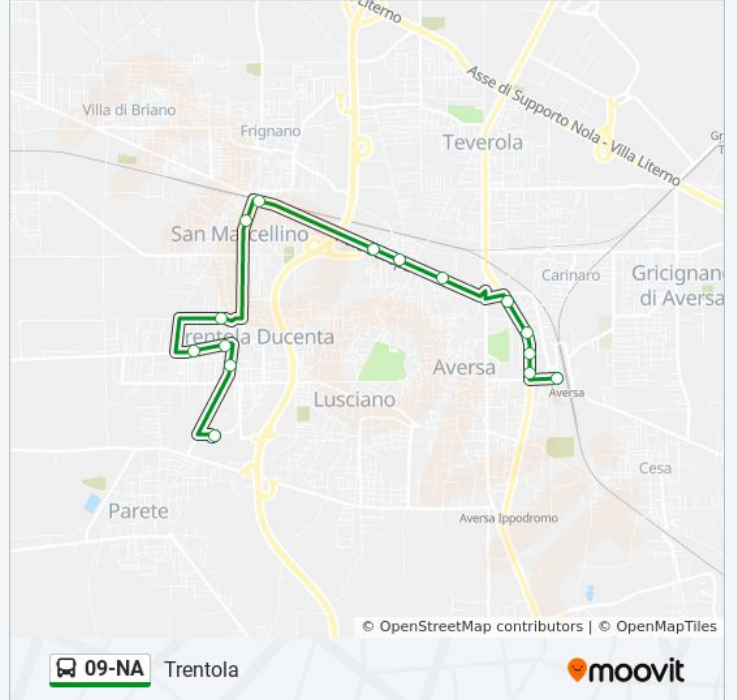

Direzione: Aversa FS

13 fermate

[VISUALIZZA GLI ORARI DELLA LINEA](#)

Trentola - Terminal Jambo

Via Romaniello, 55

Via Martino G., 57

Via Capua, 17

Asse Mediano - Aversa Nord

Viale Europa, 12

Viale Europa, 127

Aversa - Viale Europa, 169

Asse Mediano - Aversa Nord

Kennedy - Italia

Corso Italia, 81

Trentola Cimitero

Via IV Novembre, 199

Via IV Novembre, 98

Via Romaniello, 53

Trentola - Terminal Jambo

Orari della linea bus 09-NA

Orari di partenza verso Trentola:

| | |
|-----------|-----------------|
| lunedì | Non in Servizio |
| martedì | 06:45 - 21:45 |
| mercoledì | 06:45 - 21:45 |
| giovedì | 06:45 - 21:45 |
| venerdì | 06:45 - 21:45 |
| sabato | 06:45 - 21:45 |
| domenica | Non in Servizio |

Informazioni sulla linea bus 09-NA

Direzione: Trentola

Fermate: 16

Durata del tragitto: 19 min

La linea in sintesi:

Orari, mappe e fermate della linea bus 09-NA disponibili in un PDF su moovitapp.com. Usa [App Moovit](#) per ottenere tempi di attesa reali, orari di tutte le altre linee o indicazioni passo-passo per muoverti con i mezzi pubblici a Napoli e Campania.