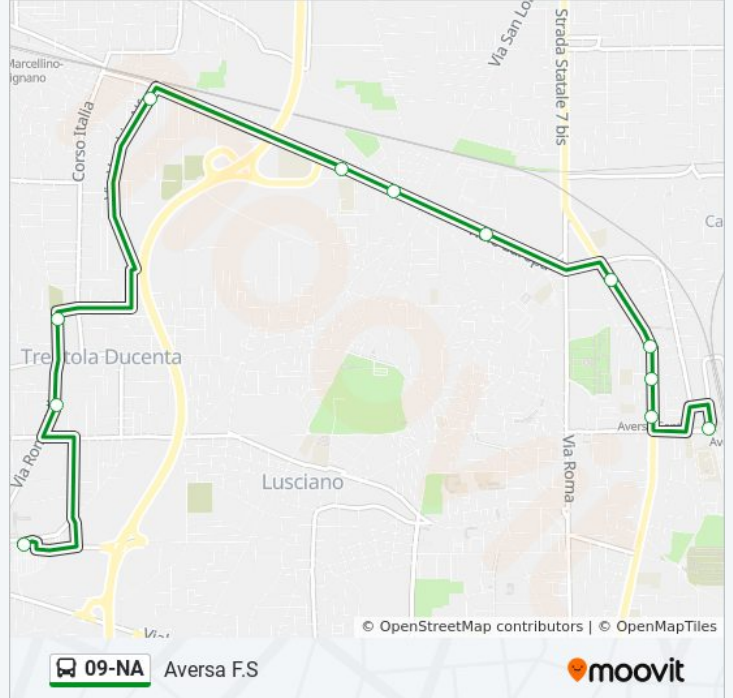

Direzione: Aversa FS

13 fermate

[VISUALIZZA GLI ORARI DELLA LINEA](#)

Trentola - Terminal Jambo

Via Romaniello, 55

Via Martino G., 57

Via Capua, 17

Asse Mediano - Aversa Nord

Viale Della Libertà - Rif. Alt. Negozio Igienici
Esagono

Aversa FS - Piazza Mazzini

Orari della linea bus 09-NA

Orari di partenza verso Aversa FS:

| | |
|-----------|-----------------|
| lunedì | Non in Servizio |
| martedì | 06:15 - 21:10 |
| mercoledì | 06:15 - 21:10 |
| giovedì | 06:15 - 21:10 |
| venerdì | 06:15 - 21:10 |
| sabato | 06:15 - 21:10 |
| domenica | Non in Servizio |

Informazioni sulla linea bus 09-NA**Direzione:** Aversa FS**Fermate:** 13**Durata del tragitto:** 18 min**La linea in sintesi:**

Direzione: Trentola

16 fermate

[VISUALIZZA GLI ORARI DELLA LINEA](#)

Aversa FS - Piazza Mazzini

Viale Europa, 12

Viale Europa, 127

Aversa - Viale Europa, 169

Asse Mediano - Aversa Nord

Kennedy - Italia

Corso Italia, 81

Trentola Cimitero

Via IV Novembre, 199