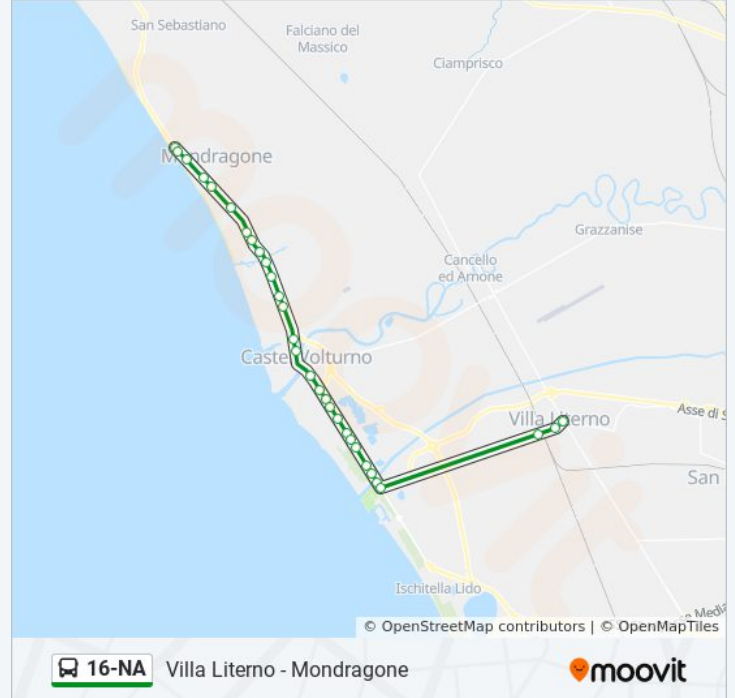

Via Domitiana - Rif. Angolo Trav. G. Cavalcanti

Via Domitiana - Rif. Civico N° 476

Via Domitiana - Rif. Tra I Civici N° 526-538

Via Domitiana - Rif. Bar Scalzone Fronte Civico
557

Napoli - Domitiana

Via Delle Dune, 82

Villa Literno - Via Vitt. Emanuele Iii, 199

Villa Literno - Via Vitt. Emanuele Iii, 159

Villa Literno - Via Vitt. Emanuele Iii, 69

Villa Literno - Piazza Garibaldi

Orari, mappe e fermate della linea bus 16-NA disponibili in un PDF su moovitapp.com. Usa [App Moovit](#) per ottenere tempi di attesa reali, orari di tutte le altre linee o indicazioni passo-passo per muoverti con i mezzi pubblici a Napoli e Campania.