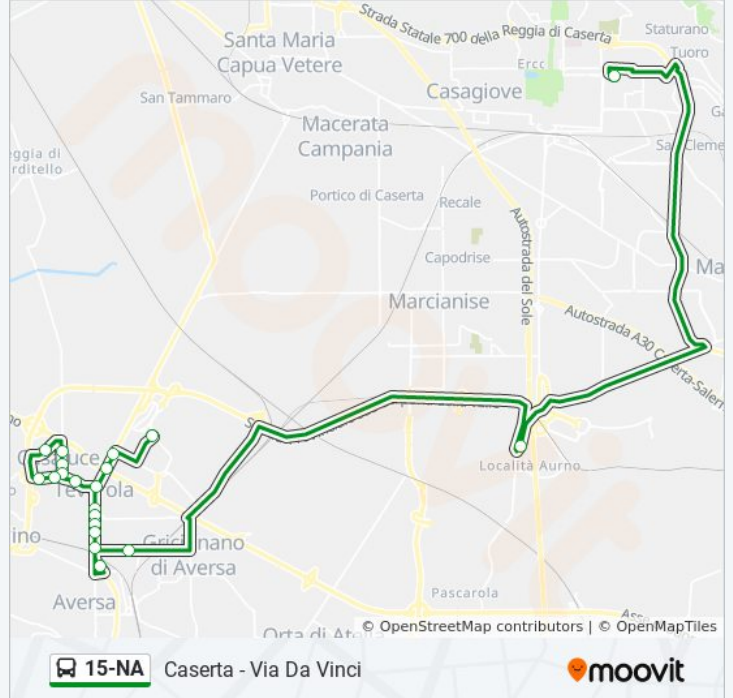

15-NA

Caserta - Via Da Vinci

Scarica L'App

La linea bus 15-NA (Caserta - Via Da Vinci) ha 2 percorsi. Durante la settimana è operativa:

(1) Caserta - Via Da Vinci: 06:50 - 13:05(2) Teverola: 07:45 - 09:00

Usa Moovit per trovare le fermate della linea bus 15-NA più vicine a te e scoprire quando passerà il prossimo mezzo della linea bus 15-NA

Direzione: Caserta - Via Da Vinci

18 fermate

[VISUALIZZA GLI ORARI DELLA LINEA](#)

- Via Teverola - Rif. Fermata Terminale
- Strada Statale 7 Bis - Di Fronte Sottostazione Elettrica
- Via Roma - Di Fronte Cimitero
- Via Roma - Rif. Civico N° 223
- Casaluce - Comando Carabinieri
- Casaluce - Piazza Statuto
- Castello Di Casaluce
- Casaluce Cap.
- Via G. Brodolini, 17
- Torre - Circumvallazione
- Circumvallazione - Ex Stazione
- Teverola Municipio
- Via Saporito - Rif. Alt. Ingr. Rione Gescal
- Via Saporito - Rif. Alt. M.Car
- Viale Della Libertà - Rif. Civ. 175
- Carinaro, Banca
- Strada Statale Sannitica - Rif. Di Fronte Centro Radio Tari
- Da Vinci-Tribunale

Informazioni sulla linea bus 15-NA

Direzione: Caserta - Via Da Vinci

Fermate: 18

Durata del tragitto: 33 min

La linea in sintesi:

Direzione: Teverola

14 fermate

[VISUALIZZA GLI ORARI DELLA LINEA](#)