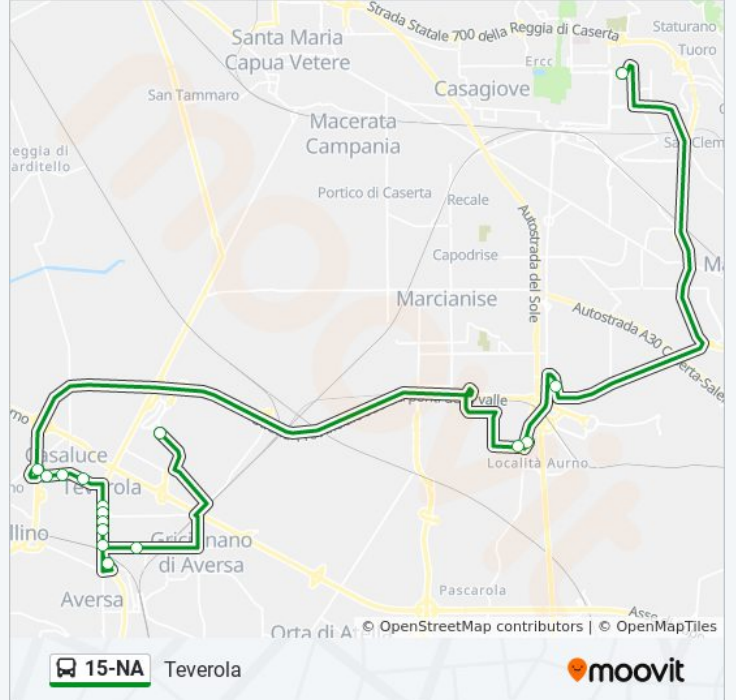

Usa Moovit per trovare le fermate della linea bus 15-NA più vicine a te e scoprire quando passerà il prossimo mezzo della linea bus 15-NA

Direzione: Caserta - Via Da Vinci

18 fermate

[VISUALIZZA GLI ORARI DELLA LINEA](#)

Informazioni sulla linea bus 15-NA

Direzione: Caserta - Via Da Vinci

Fermate: 18

Durata del tragitto: 33 min

La linea in sintesi:

Direzione: Teverola

14 fermate

[VISUALIZZA GLI ORARI DELLA LINEA](#)

- Da Vinci-Tribunale
- Strada Statale Sannitica - Rif. Alt. Movitair Km 19.700
- Strada Statale Sannitica - Rif. Centro Radio Tari
- Via Pozzo Bianco - Rif. Alt. Centro Orafo Tari
- Corso Umberto, 2
- Torre - Circumvallazione
- Circumvallazione - Ex Stazione
- Casaluce - Comando Carabinieri
- Teverola Municipio
- Via Saporito - Rif. Alt. Ingr. Rione Gescal
- Via Saporito - Rif. Alt. M.Car
- Viale Della Libertà - Rif. Civ. 175
- Carinaro, Banca
- Via Teverola - Rif. Fermata Terminale

Informazioni sulla linea bus 15-NA

Direzione: Teverola

Fermate: 14

Durata del tragitto: 35 min

La linea in sintesi:

Orari, mappe e fermate della linea bus 15-NA disponibili in un PDF su moovitapp.com. Usa [App Moovit](#) per ottenere tempi di attesa reali, orari di tutte le altre linee o indicazioni passo-passo per muoverti con i mezzi pubblici a Napoli e Campania.