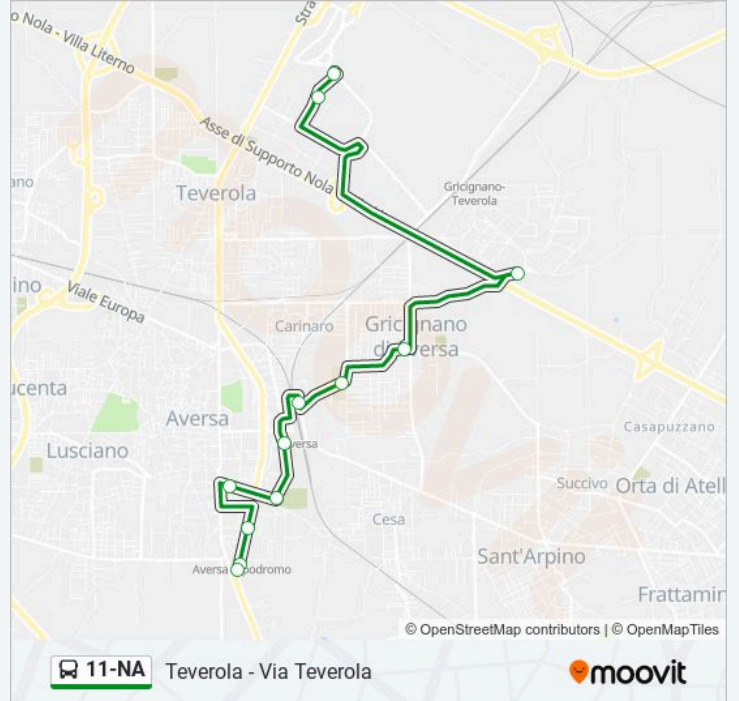

Orari, mappe e fermate della linea bus 11-NA disponibili in un PDF su moovitapp.com. Usa App Moovit per ottenere tempi di attesa reali, orari di tutte le altre linee o indicazioni passo-passo per muoverti con i mezzi pubblici a Napoli e Campania.

© 2024 Moovit - Tutti i diritti riservati