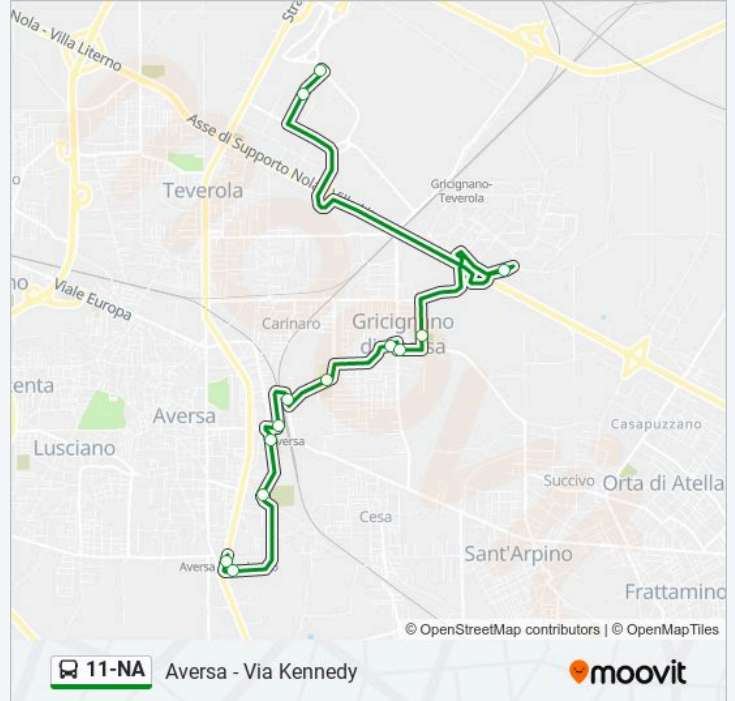

11-NA

Aversa - Via Kennedy

Scarica L'App

La linea bus 11-NA (Aversa - Via Kennedy) ha 2 percorsi. Durante la settimana è operativa:

(1) Aversa - Via Kennedy: 05:50 - 17:20(2) Teverola - Via Teverola: 06:30 - 18:10

Usa Moovit per trovare le fermate della linea bus 11-NA più vicine a te e scoprire quando passerà il prossimo mezzo della linea bus 11-NA

Direzione: Aversa - Via Kennedy

13 fermate

[VISUALIZZA GLI ORARI DELLA LINEA](#)

- Via Teverola - Rif. Fermata Terminale
- Zona Asi - Di Fronte Caseificio Gaia
- Gricignano Di Aversa - Via Boscariello - Rif. Nato
- Gricignano Cimitero
- Chiesa S.Andrea
- Gricignano Municipio
- Itis A. Volta
- Atellana - Archeologia
- Aversa FS - Piazza Mazzini
- Aversa - Liceo Fermi
- Aversa Cimitero
- Via Alfredo Nobel, 3
- Viale Kennedy - Rif. Stazione Metro

Informazioni sulla linea bus 11-NA

Direzione: Aversa - Via Kennedy

Fermate: 13

Durata del tragitto: 45 min

La linea in sintesi:

Direzione: Teverola - Via Teverola

12 fermate

[VISUALIZZA GLI ORARI DELLA LINEA](#)