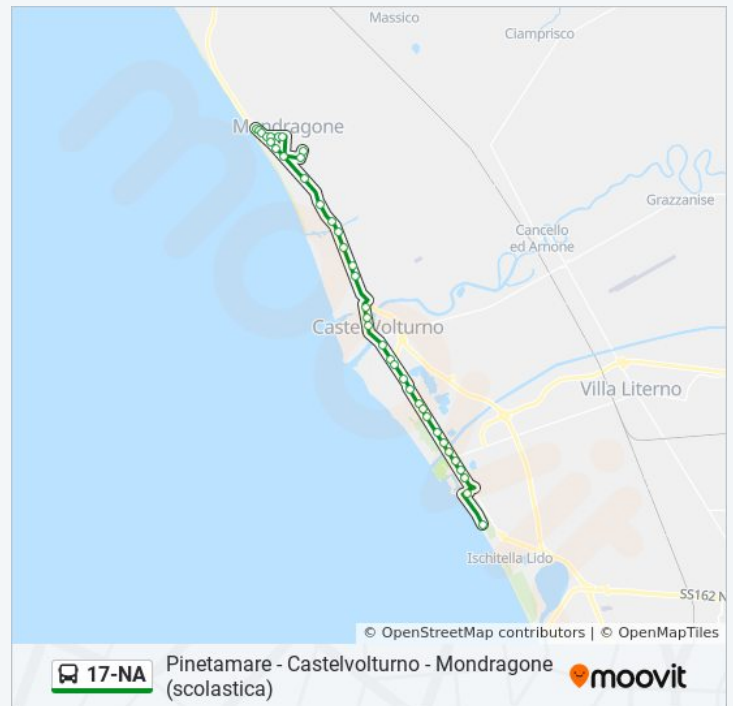

Viale Regina Margherita

Viale Regina Margherita

Viale Regina Margherita

Viale Regina Margherita

Mondragone - Caserma Vf

## La linea in sintesi:

**Direzione: Pinetamare**

40 fermate

[VISUALIZZA GLI ORARI DELLA LINEA](#)

Viale Kennedy - Rif. Di Fronte Insegna De Gaetano

Viale Kennedy - Rif. Stazione Metro

Viale Kennedy - Rif. Alt. Civico N° 131 Centro Riabilitativo

Via Domitiana - Rif. Km. 20+2820