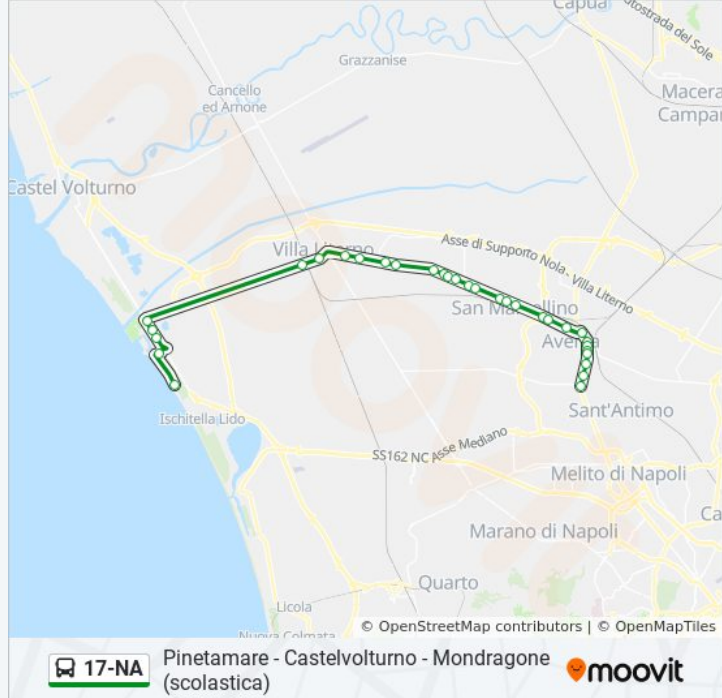

**Informazioni sulla linea bus 17-NA****Direzione:** Aversa - Via Kennedy**Fermate:** 36**Durata del tragitto:** 58 min**La linea in sintesi:**

Villa Di Briano - Corso Europa, 51

S. Marcellino - Corso Europa, 267

Viale Della Libertà - Rif. Alt. Ex Negozio  
Cannaval

Viale Della Libertà - Civ. 59 Negozio Il Giramond

Viale Della Libertà - Rif. Alt. Negozio Igienici  
Esagono

Viale Kennedy - Rif. Farmacia Foglia

Viale Kennedy - Rif. Edicola 76

Viale Kennedy - Civ. 112 Scuola Media De Curtis

Viale Kennedy - Rif. Di Fronte Insegna De  
Gaetano

17-NA

Pinetamare - Castelvoturno - Mondragone  
(scolastica)

moovit

### Direzione: Mondragone - Via Fantini

38 fermate

[VISUALIZZA GLI ORARI DELLA LINEA](#)

Terminal Pinetamare

Viale Degli Oleandri, 67

Via Domitiana - Rif. Civico N° 651 (Angolo Via  
Palermo)

Via Domitiana - Rif. Di Fronte Holiday Angolo Via  
Oristano