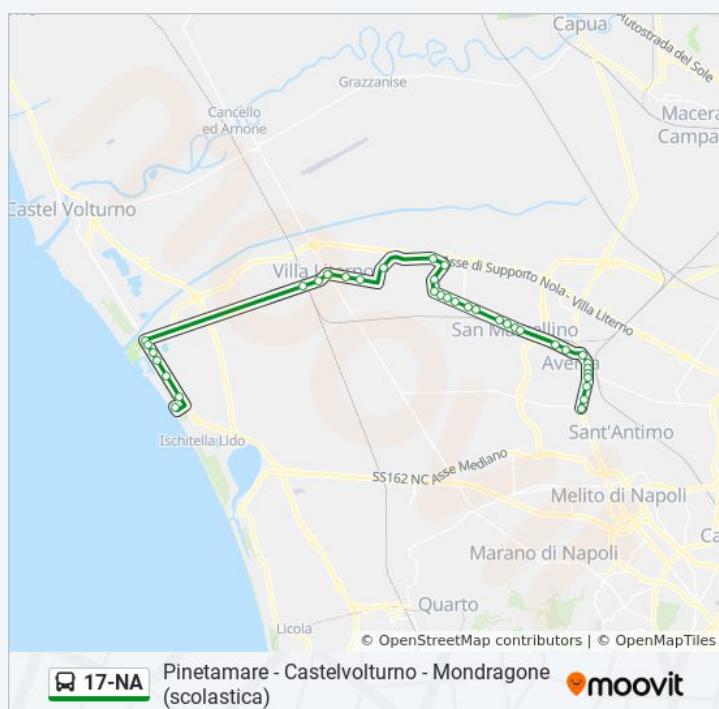

Villa Di Briano - Corso Europa, 59

Villa Di Briano - Corso Europa

Villa Di Briano - Corso Umberto I, 261

Villa Di Briano - Corso Umberto I, 182

Umberto I - Isonzo

Umberto I - Vaticale

Casal Di Principe - Via Vaticale, 170

Casal Di Principe - Via Vaticale, 312

Casal Di Principe - Via Circumvallazione, 62

Casal Di Principe - Via Circumvallazione, 106

**Orari della linea bus 17-NA**

Orari di partenza verso Pinetamare:

lunedì	06:05
martedì	06:05
mercoledì	06:05
giovedì	06:05
venerdì	06:05
sabato	06:05
domenica	Non in Servizio

**Informazioni sulla linea bus 17-NA**

**Direzione:** Pinetamare

**Fermate:** 40

**Durata del tragitto:** 47 min

**La linea in sintesi:**

Villa Literno - Via Aversa (Md)

Villa Literno - Via Aversa, 217

Villa Literno - Piazza Garibaldi

Via Domitiana - Rif. Km. 20+2820