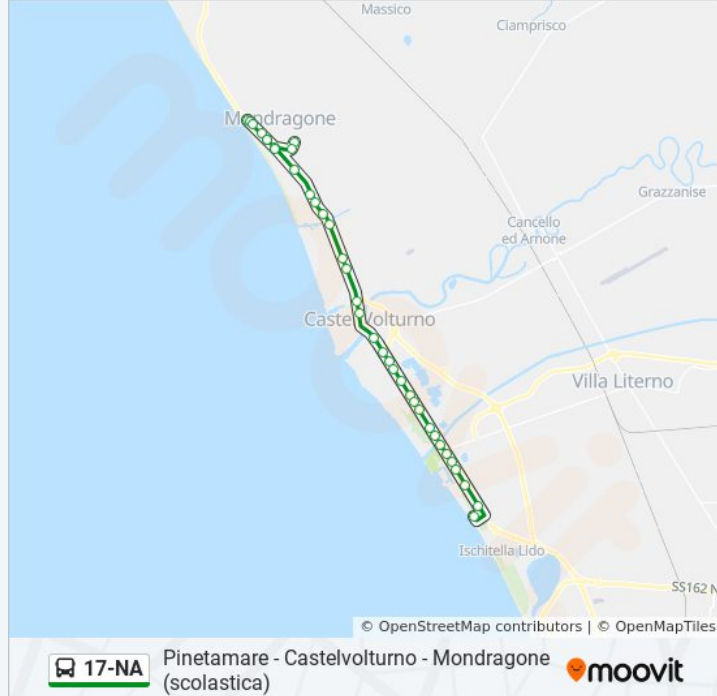

Via Domitiana - Rif. Km. 20+2820

Via Domitiana - Rif. Civico N° 476

Via Domitiana - Rif. Tra I Civici N° 526-538

Via Domitiana - Rif. Bar Scalzone Fronte Civico  
557

Via Domitiana - Di Fronte Civ. 589

Via Domitiana - Rif. Di Fronte Via Oristano 50 Mt.  
Prima Di Holiday In

Via Domitiana - Rif. Di Fronte Veterinario San  
Lorenzo

Via Domitiana - Rif. Uscita Villaggio Coppola

Via Domitiana - Rif. Di Fronte Ristorante 4 Fratelli  
(Di Fronte Civ. 819)

Terminal Pinetamare

Orari, mappe e fermate della linea bus 17-NA disponibili in un PDF su [moovitapp.com](https://moovitapp.com). Usa [App Moovit](#) per ottenere tempi di attesa reali, orari di tutte le altre linee o indicazioni passo-passo per muoverti con i mezzi pubblici a Napoli e Campania.