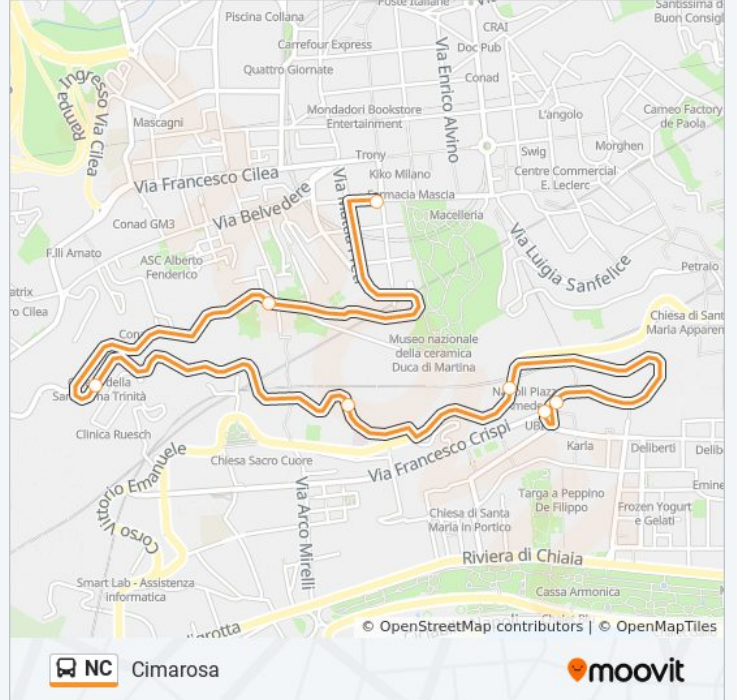

Informazioni sulla linea bus NC

Direzione: Amedeo

Fermate: 9

Durata del tragitto: 25 min

La linea in sintesi:

Direzione: Cimarosa

8 fermate

[VISUALIZZA GLI ORARI DELLA LINEA](#)

Amedeo

Parco Margherita - Amedeo

Vittorio Emanuele II - Parco Grifeo

Tasso - Ospedale Internazionale

Tasso - Teatro

Tasso

Falcone - San Francesco

Cimarosa

Orari della linea bus NC

Orari di partenza verso Cimarosa:

lunedì	06:00 - 23:30
martedì	06:00 - 23:30
mercoledì	06:00 - 23:30
giovedì	06:00 - 23:30
venerdì	06:00 - 23:30
sabato	06:40 - 23:45
domenica	06:45 - 22:01

Informazioni sulla linea bus NC

Direzione: Cimarosa

Fermate: 8

Durata del tragitto: 20 min

La linea in sintesi:

Orari, mappe e fermate della linea bus NC disponibili in un PDF su moovitapp.com. Usa [App Moovit](#) per ottenere tempi di attesa reali, orari di tutte le altre linee o indicazioni passo-passo per muoverti con i mezzi pubblici a Napoli e Campania.