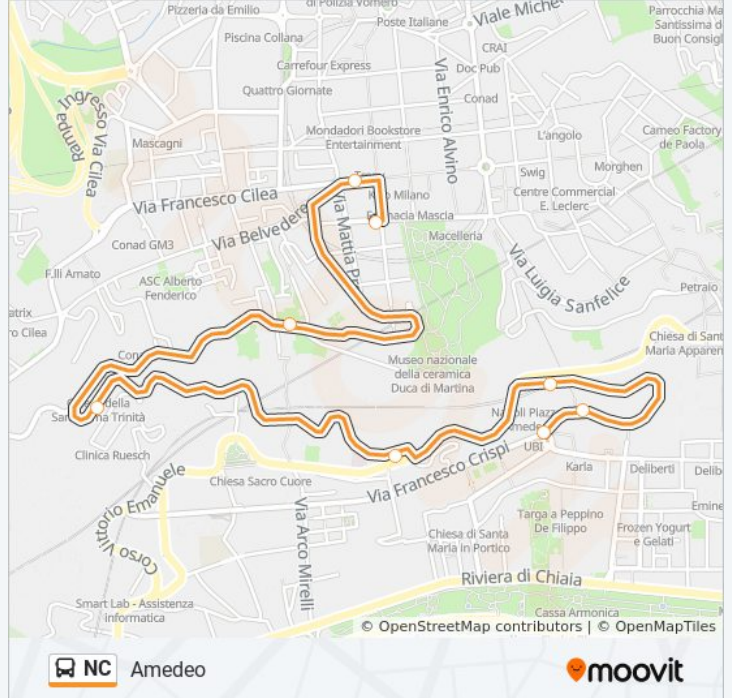

Direzione: Amedeo

9 fermate

[VISUALIZZA GLI ORARI DELLA LINEA](#)

Cimarosa

Scarlatti

Falcone

Tasso - P.Zza M. T. Calcutta

Tasso

Tasso

Parco Margherita

Parco Margherita

Amedeo

Orari della linea bus NC

Orari di partenza verso Amedeo:

lunedì	06:14 - 23:52
martedì	06:14 - 23:52
mercoledì	06:14 - 23:52
giovedì	06:14 - 23:52
venerdì	06:14 - 23:52
sabato	07:00 - 23:50
domenica	00:05 - 22:19

Informazioni sulla linea bus NC

Direzione: Amedeo

Fermate: 9

Durata del tragitto: 25 min

La linea in sintesi:

Direzione: Cimarosa

8 fermate

[VISUALIZZA GLI ORARI DELLA LINEA](#)

Amedeo

Parco Margherita - Amedeo

Vittorio Emanuele II - Parco Grifeo

Tasso - Ospedale Internazionale

Tasso - Teatro

Tasso

Falcone - San Francesco

Cimarosa